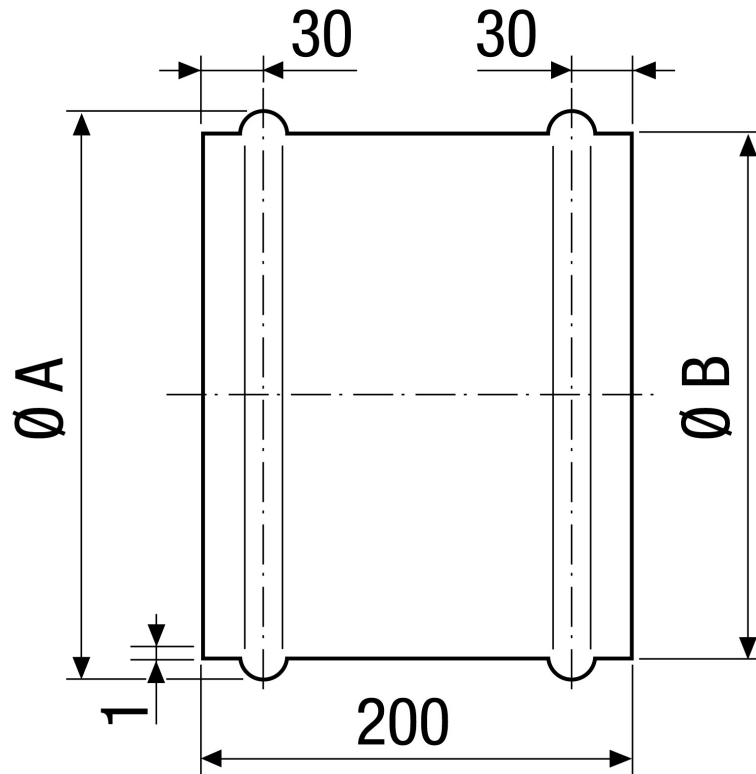

VH 40

Krótki opis

Tuleja ścienna dla wentylatora o średnicy nominalnej 400, z blachy stalowej

Numer katalogowy

0055.0034

Dane Techniczne

Miejsce montażu	Ściana / Sufit
Materiał	Blacha stalowa, cynkowana
Ciężar	2,06 kg
Ciężar z opakowaniem	2,1 kg
Przystosowane do wielkości nominalnej	400 mm
Szerokość	426 mm
wysokość	426 mm
Głębokość	200 mm
Szerokość z opakowaniem	426 mm
Wysokość z opakowaniem	426 mm
Głębokość z opakowaniem	200 mm
Jednostka opakowaniowa	1 sztuka
Asortyment	C
GTIN (EAN)	4012799550341

VH 40

Rysunek wymiarowy [mm]

A
426

B
419