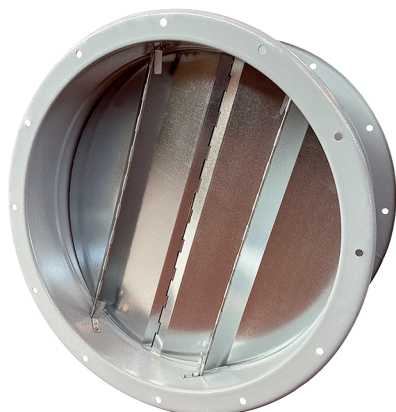

## Krótki opis

Żaluzja rurkowa z okrągłą płytą łączącą, samoczynna, DN 710

Numer katalogowy

0073.0089

## Dane Techniczne

Materiał	Stal
Kolor	szary
Ciężar	22 kg
Ciężar z opakowaniem	22 kg
Szerokość	812 mm
wysokość	430 mm
Głębokość	812 mm
Szerokość z opakowaniem	812 mm
Wysokość z opakowaniem	430 mm
Głębokość z opakowaniem	812 mm
Jednostka opakowaniowa	1 sztuka
Asortyment	C
GTIN (EAN)	4012799730897