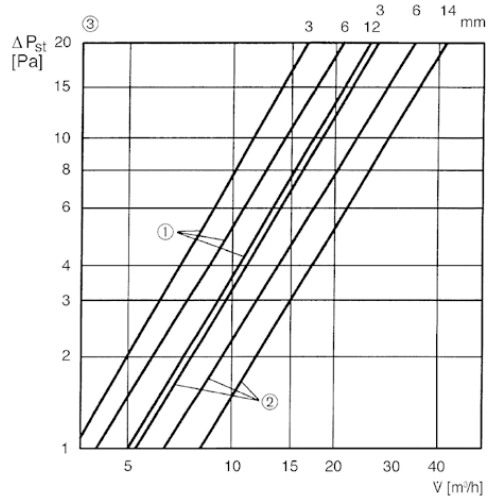

ZE10-IZ

Krótki opis

Kłapy, siatki, przełączniki, regulatory, filtry,...

Numer katalogowy

0152.0035

Dane Techniczne

Jednostka opakowaniowa

1 sztuka

Charakterystyka

- ① ZE 8...
- ② ZE 10...
- ③ Otwarcie zaworu w mm

ZE10-IZ

Rysunek wymiarowy [mm]