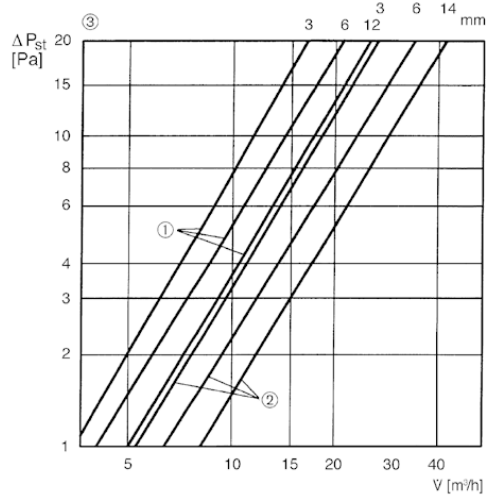

## Krótki opis

Klapy, siatki, przełączniki, regulatory, filtry,...

Numer katalogowy

0152.0034

## Charakterystyka

- ① ZE 8...
- ② ZE 10...
- ③ Otwarcie zaworu w mm