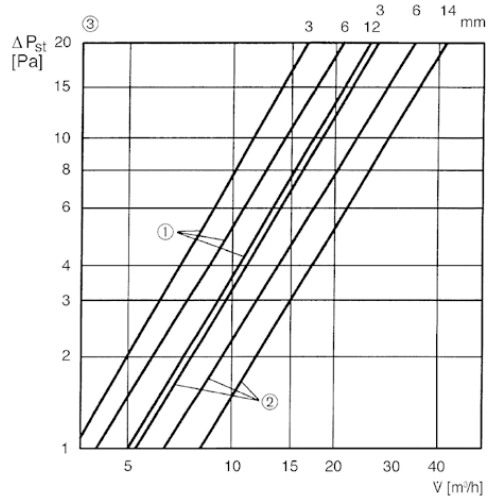

## Krótki opis

Klapy, siatki, przełączniki, regulatory, filtry,...

Numer katalogowy

0152.0033

## Charakterystyka

- ① ZE 8...
- ② ZE 10...
- ③ Otwarcie zaworu w mm

# ZE8-IZ

Rysunek wymiarowy [mm]