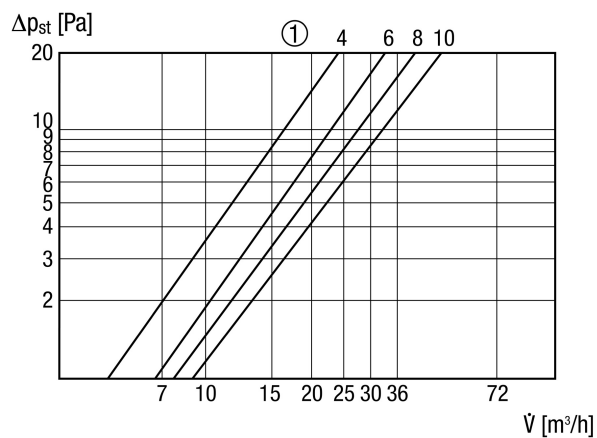

ZE 10 IB

Krótki opis

Nawiewnik dla niecentralnej wentylacji mieszkań, regulowany płynnie

Numer katalogowy

0152.0046

Dane Techniczne

Kierunek powietrza	Nawiew
Miejsce montażu	Ściana
Materiał	Tworzywo sztuczne
Kolor	biały
Ciężar z opakowaniem	1,2 kg
Klasa filtra	G3
Typ żaluzji	manualny
Szerokość	150 mm
wysokość	150 mm
Głębokość	60 mm
Szerokość z opakowaniem	285 mm
Wysokość z opakowaniem	155 mm
Głębokość z opakowaniem	285 mm
temperatura otoczenia	60 °C
Jednostka opakowaniowa	1 sztuka
Asortyment	K
GTIN (EAN)	4012799520467

ZE 10 IB

Charakterystyka

Rysunek wymiarowy [mm]

① Wewnątrz