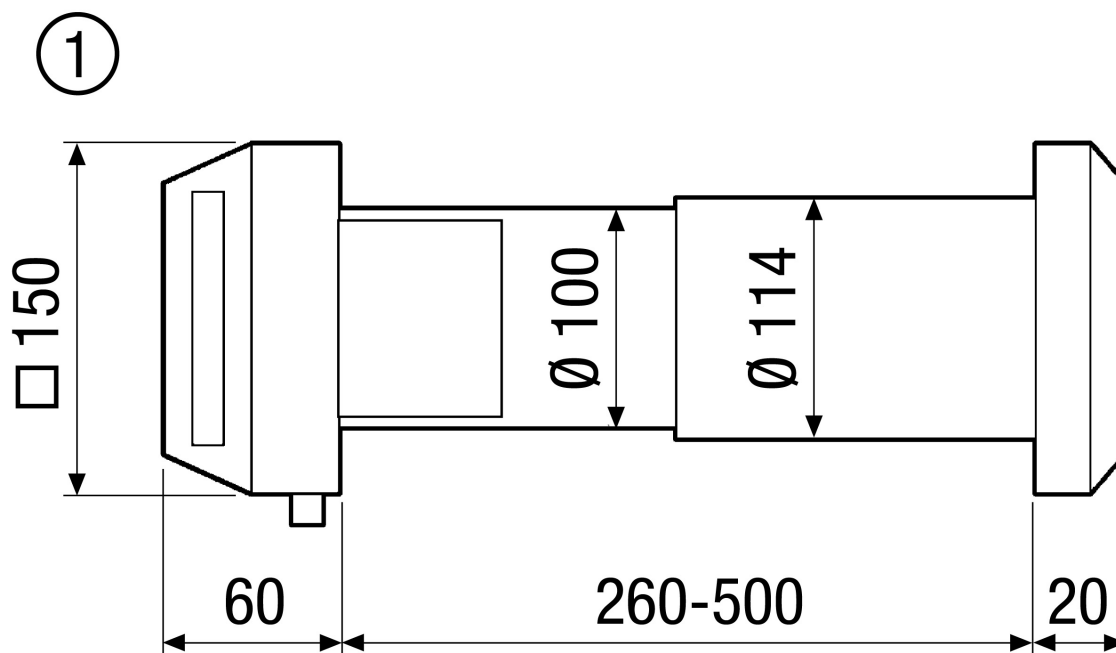

ZE 10 IB

Krótki opis

Nawiewnik dla niecentralnej wentylacji mieszkań, regulowany płynnie

Numer katalogowy

0152.0046

Dane Techniczne

Kierunek powietrza	Nawiew
Miejsce montażu	Ściana
Materiał	Tworzywo sztuczne
Kolor	biały
Ciężar z opakowaniem	1,2 kg
Klasa filtra	G3
Typ żaluzji	manualny
Szerokość	150 mm
wysokość	150 mm
Głębokość	60 mm
Szerokość z opakowaniem	285 mm
Wysokość z opakowaniem	155 mm
Głębokość z opakowaniem	285 mm
temperatura otoczenia	60 °C
Jednostka opakowaniowa	1 sztuka
Asortyment	K
GTIN (EAN)	4012799520467

ZE 10 IB

Charakterystyka

Rysunek wymiarowy [mm]

① Wewnątrz