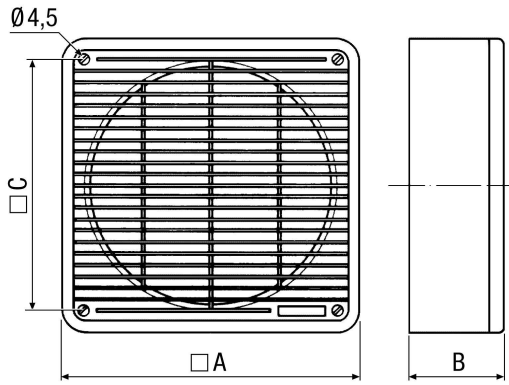

ZFF 20

Krótki opis

Filtr powietrza do wentylatorów podtynkowych i dachowych, klasa filtra ISO Coarse > 30% (G2)

Numer katalogowy

0149.0001

Dane Techniczne

Montaż	wewnętrzny
Pozycja montażowa	pionowo / poziomo
Materiał	Tworzywo sztuczne
Kolor	biel perłowa, podobna do RAL 1013
Ciężar	0,81 kg
Ciężar z opakowaniem	0,98 kg
Klasa filtra	ISO Coarse 30 % (G2)
Przystosowane do wielkości nominalnej	200 mm
Szerokość	258 mm
wysokość	258 mm
Głębokość	82 mm
Szerokość z opakowaniem	270 mm
Wysokość z opakowaniem	270 mm
Głębokość z opakowaniem	110 mm
Jednostka opakowaniowa	1 sztuka
Asortyment	C
GTIN (EAN)	4012799490012

ZFF 20

Rysunek wymiarowy [mm]

A	B	C
258	82	212