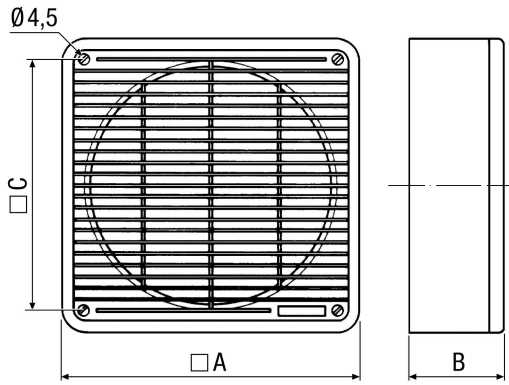

ZFF 40

Rysunek wymiarowy [mm]

A	B	C
470	112	423