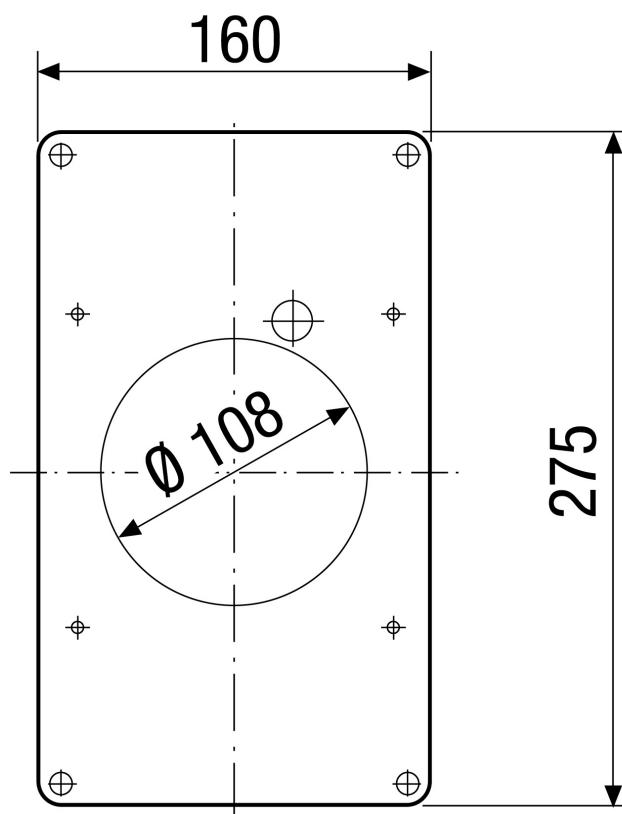

ZM 11

Krótki opis

Płyta montażowa do montażu wentylatorów dla małych pomieszczeń ECA 100 .. w prostokątnych otworach szybowych.

Numer katalogowy

0059.0696

Dane Techniczne

Miejsce montażu	kanal
Rodzaj montażu	natynkowy
Materiał	Tworzywo sztuczne
Kolor	biel drogowa, podobna do RAL 9016
Ciężar	0,1 kg
Ciężar z opakowaniem	0,1 kg
Przystosowane do wielkości nominalnej	100 mm
Szerokość	160 mm
wysokość	275 mm
Głębokość	3 mm
Szerokość z opakowaniem	160 mm
Wysokość z opakowaniem	275 mm
Głębokość z opakowaniem	3 mm
Jednostka opakowaniowa	1 sztuka
Asortyment	A
GTIN (EAN)	4012799596967

ZM 11

Rysunek wymiarowy [mm]

Grubość materiału 3 mm