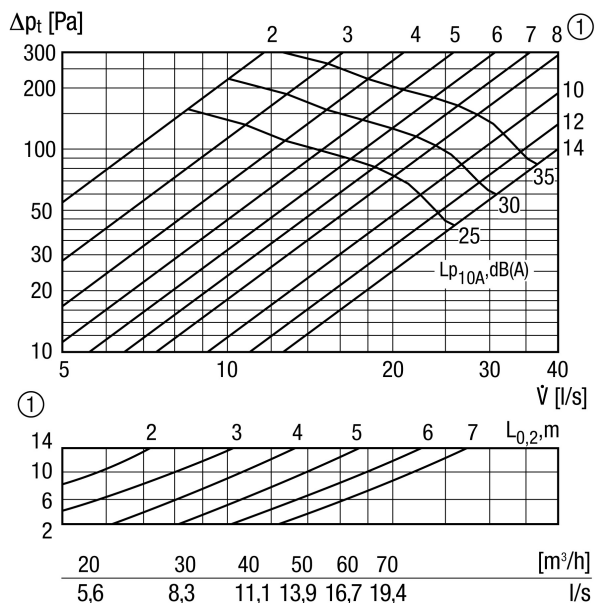

Pomieszczenie mieszkalne, Biuro, Gabinet lekarski, Pokój dziennego pobytu, Nowe budownictwo

Numer katalogowy

0152.0065

Dane Techniczne

Kierunek powietrza	Nawiew
Max. przepływ objętościowy	90 m³/h
Montaż	wewnętrzny
Miejsce montażu	Ściana
Materiał	Blacha stalowa, cynkowana
Kolor	powlekany proszkowo w kolorze białym, podobnym do RAL 9010
Ciężar	0,67 kg
Ciężar z opakowaniem	0,69 kg
Wielkość nominalna	125 mm
Szerokość	218 mm
wysokość	156 mm
Głębokość	60 mm
Szerokość z opakowaniem	220 mm
Wysokość z opakowaniem	160 mm
Głębokość z opakowaniem	90 mm
Jednostka opakowaniowa	1 sztuka
Asortyment	K
GTIN (EAN)	4012799520658

ZWVQ 12

Charakterystyka ZWVQ 12

① Otwarte rzędy otworów

Rysunek wymiarowy [mm]

① Króciec przyłączeniowy z uszczelką gumową