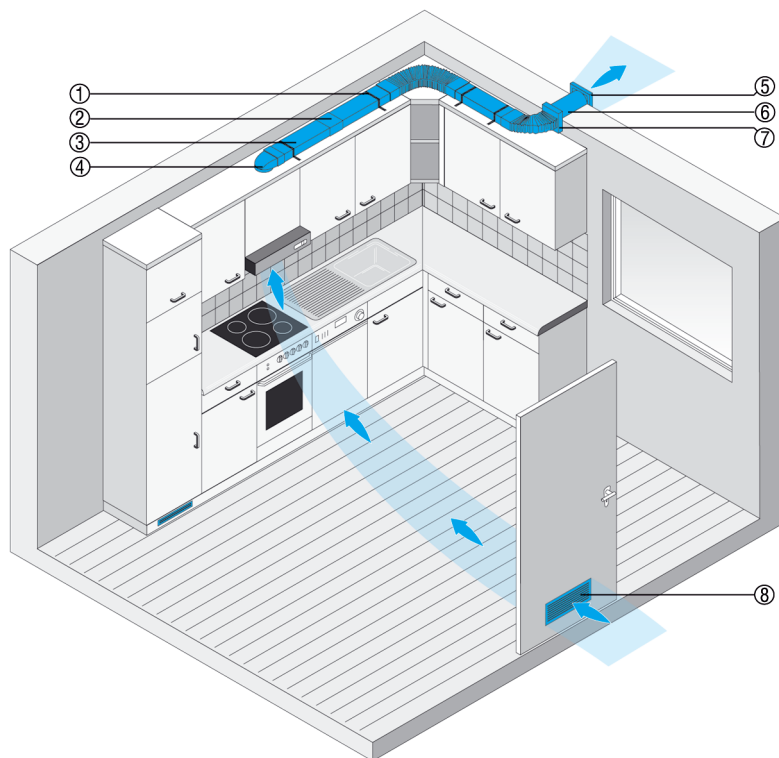

FFB 60

System kanałów płaskich do wyciągu powietrza z kuchni

System kanałów płaskich FK odprowadza powietrze kuchenne na zewnątrz budynku. Zapewnia to przyjemne gotowanie i uniemożliwia przedostawanie się zapachów z kuchni do innych pomieszczeń.

- ① Taśma montażowa FKM 10
- ② Łącznik FKV 125
- ③ Kanał płaski bez złączki FK 125
- ④ Złącze okrągło-płaskie 90 st. FKU 125/90
- ⑤ Żaluzja zewnętrzna SG 120
- ⑥ Tuleja ścienna WH 120
- ⑦ Wąż giętki o przekr. kwadratowym FFB 125/40
- ⑧ Drzwiowa klatka wentylacyjna MLK 45