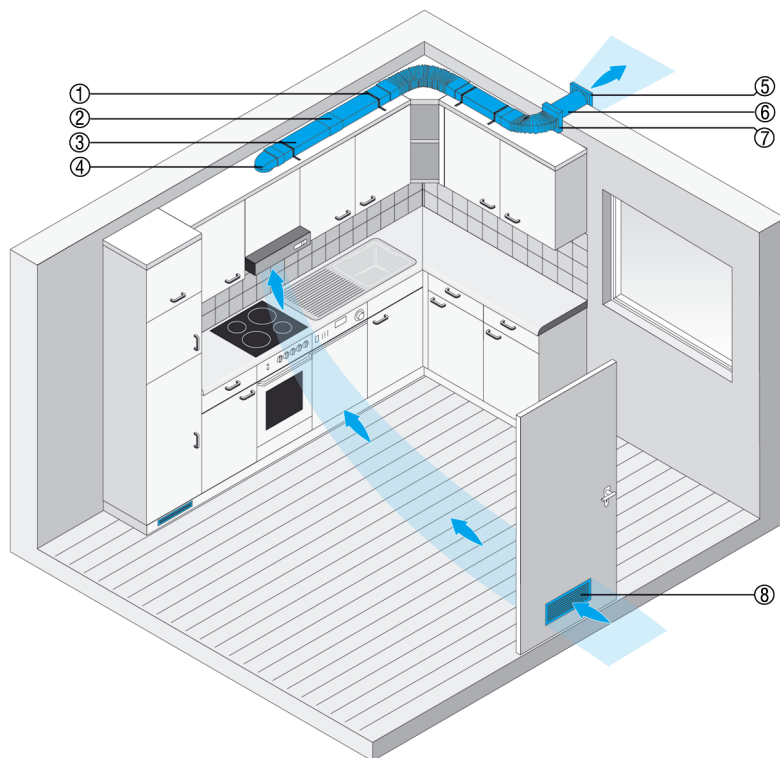

FFU

System kanałów płaskich do wyciągu powietrza z kuchni

System kanałów płaskich FK odprowadza powietrze kuchenne na zewnątrz budynku. Zapewnia to przyjemne gotowanie i uniemożliwia przedostawanie się zapachów z kuchni do innych pomieszczeń.

- ① Taśma montażowa FKM 10
- ② Łącznik FKV 125
- ③ Kanał płaski bez złączki FK 125
- ④ Złącze okrągło-płaskie 90 st. FKU 125/90
- ⑤ Żaluzja zewnętrzna SG 120
- ⑥ Tuleja ścienna WH 120
- ⑦ Wąż giętki o przekr. kwadratowym FFB 125/40
- ⑧ Drzwiowa klatka wentylacyjna MLK 45