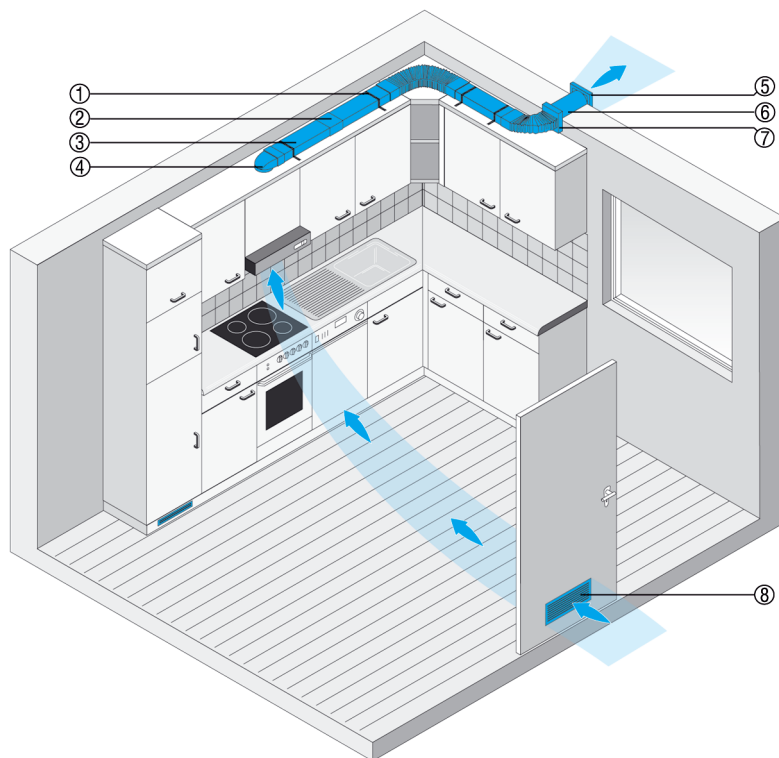

FKB 45 W

System kanałów płaskich do wyciągu powietrza z kuchni

System kanałów płaskich FK odprowadza powietrze kuchenne na zewnątrz budynku. Zapewnia to przyjemne gotowanie i uniemożliwia przedostawanie się zapachów z kuchni do innych pomieszczeń.

- ① Taśma montażowa FKM 10
- ② Łącznik FKV 125
- ③ Kanał płaski bez złączki FK 125
- ④ Złącze okrągło-płaskie 90 st. FKU 125/90
- ⑤ Żaluzja zewnętrzna SG 120
- ⑥ Tuleja ścienna WH 120
- ⑦ Wąż giętki o przekr. kwadratowym FFB 125/40
- ⑧ Drzwiowa klatka wentylacyjna MLK 45