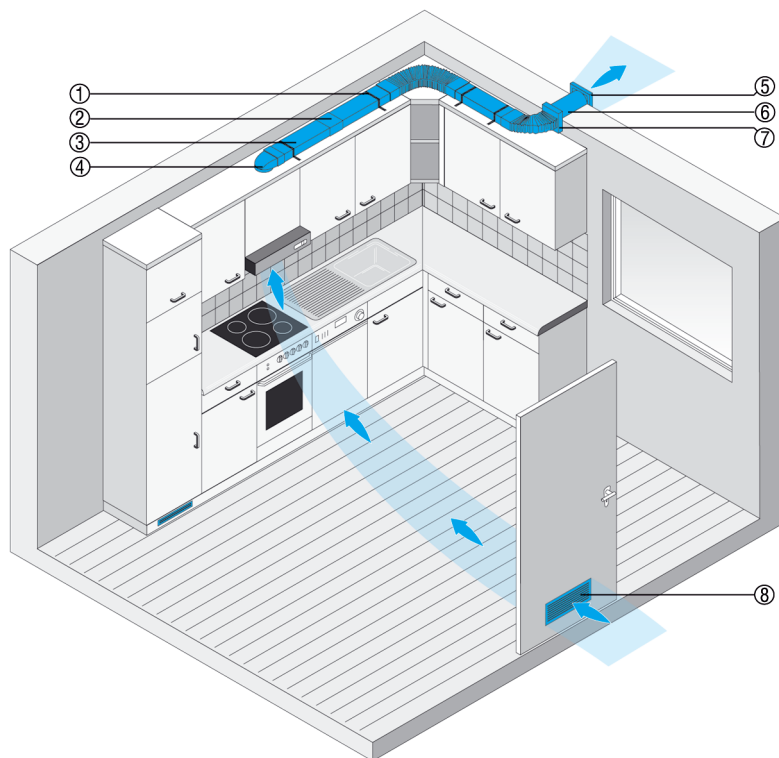

FKB 90 LS

System kanałów płaskich do wyciągu powietrza z kuchni

System kanałów płaskich FK odprowadza powietrze kuchenne na zewnątrz budynku. Zapewnia to przyjemne gotowanie i uniemożliwia przedostawanie się zapachów z kuchni do innych pomieszczeń.

- ① Taśma montażowa FKM 10
- ② Łącznik FKV 125
- ③ Kanał płaski bez złączki FK 125
- ④ Złącze okrągło-płaskie 90 st. FKV 125/90
- ⑤ Żaluzja zewnętrzna SG 120
- ⑥ Tuleja ścienna WH 120
- ⑦ Wąż giętki o przekr. kwadratowym FFB 125/40
- ⑧ Drzwiowa klatka wentylacyjna MLK 45