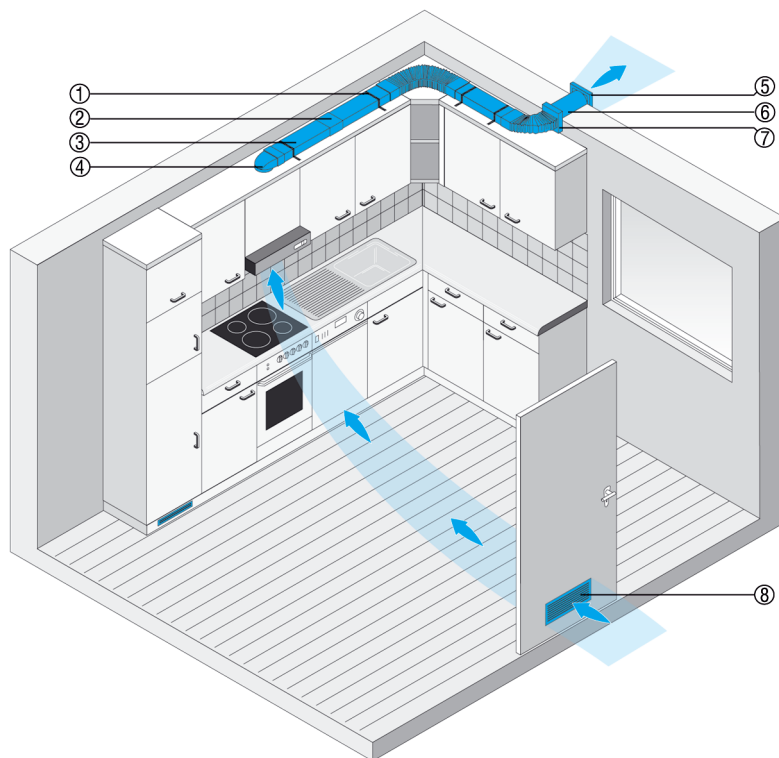

## FKB 90 LW

**System kanałów płaskich do wyciągu powietrza z kuchni**

System kanałów płaskich FK odprowadza powietrze kuchenne na zewnątrz budynku. Zapewnia to przyjemne gotowanie i uniemożliwia przedostawanie się zapachów z kuchni do innych pomieszczeń.

- ① Taśma montażowa FKM 10
- ② Łącznik FKV 125
- ③ Kanał płaski bez złączki FK 125
- ④ Złącze okrągło-płaskie 90 st. FKU 125/90
- ⑤ Żaluzja zewnętrzna SG 120
- ⑥ Tuleja ścienna WH 120
- ⑦ Wąż giętki o przekr. kwadratowym FFB 125/40
- ⑧ Drzwiowa klatka wentylacyjna MLK 45