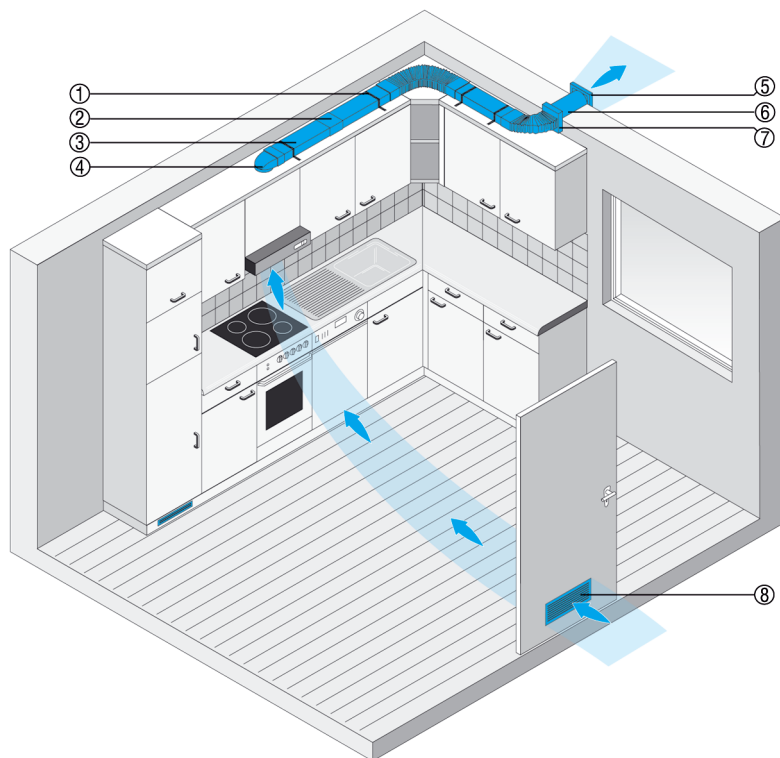

FKU 90

System kanałów płaskich do wyciągu powietrza z kuchni

System kanałów płaskich FK odprowadza powietrze kuchenne na zewnątrz budynku. Zapewnia to przyjemne gotowanie i uniemożliwia przedostawanie się zapachów z kuchni do innych pomieszczeń.

- ① Taśma montażowa FKM 10
- ② Łącznik FKV 125
- ③ Kanał płaski bez złączki FK 125
- ④ Złącze okrągło-płaskie 90 st. FKU 125/90
- ⑤ Żaluzja zewnętrzna SG 120
- ⑥ Tuleja ścienna WH 120
- ⑦ Wąż giętki o przekr. kwadratowym FFB 125/40
- ⑧ Drzwiowa klatka wentylacyjna MLK 45