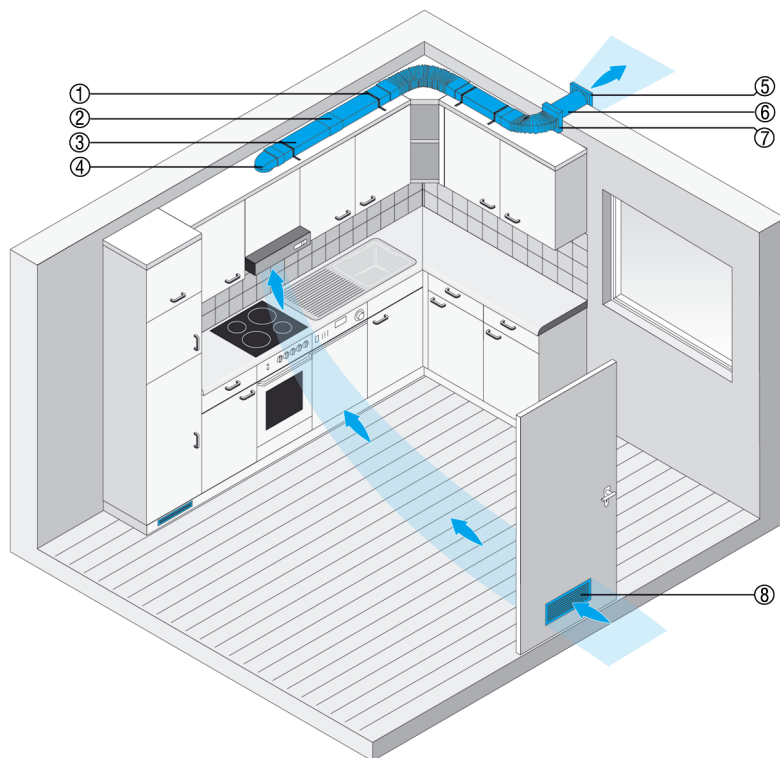

FKV 100

System kanałów płaskich do wyciągu powietrza z kuchni

System kanałów płaskich FK odprowadza powietrze kuchenne na zewnątrz budynku. Zapewnia to przyjemne gotowanie i uniemożliwia przedostawanie się zapachów z kuchni do innych pomieszczeń.

- ① Taśma montażowa FKM 10
- ② Łącznik FKV 125
- ③ Kanał płaski bez złączki FK 125
- ④ Złącze okrągło-płaskie 90 st. FKV 125/90
- ⑤ Żaluzja zewnętrzna SG 120
- ⑥ Tuleja ścienna WH 120
- ⑦ Wąż giętki o przekr. kwadratowym FFB 125/40
- ⑧ Drzwiowa klatka wentylacyjna MLK 45