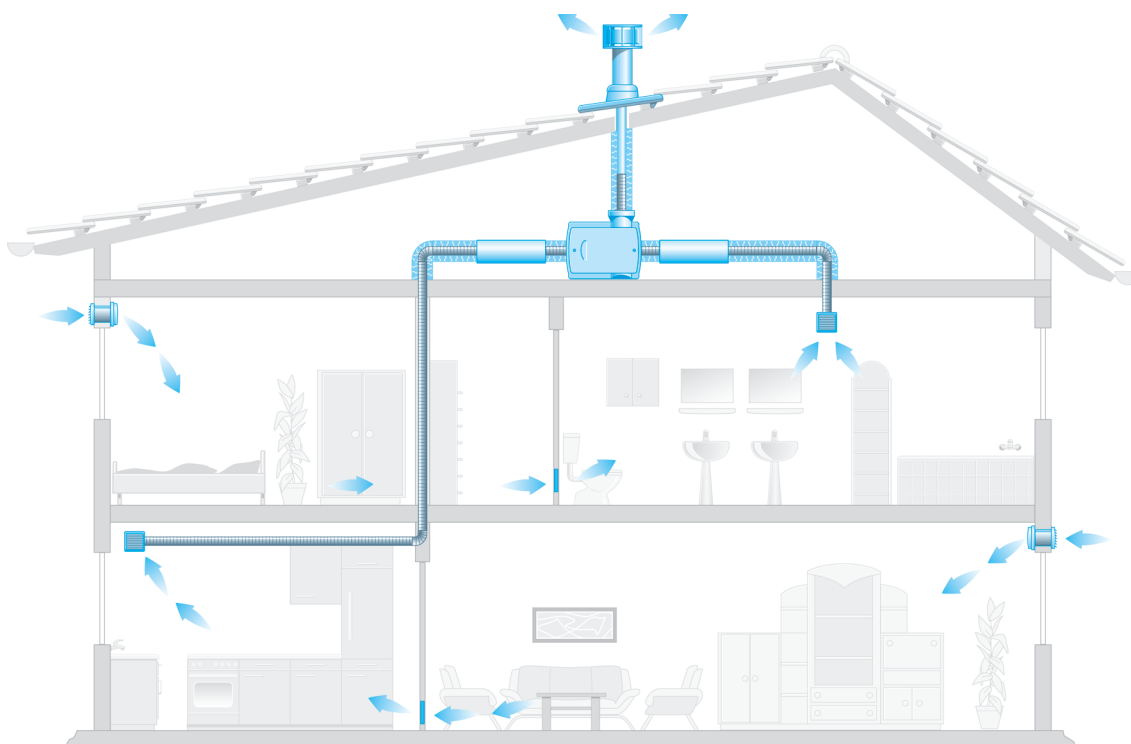

ZEG EC

Centralne urządzenia do wentylacji wywiewnej ZEG 2000 P i ZEG EC

Krótki opis

- Centralne, łatwe w montażu urządzenie do wentylacji wywiewnej bez odzyskiwania ciepła
- Kompaktowe urządzenie z możliwością zastosowania również przy ograniczonej ilości miejsca
- Cicha praca zapewnia zdrowe powietrze w pomieszczeniu i odprowadzanie wilgoci, substancji szkodliwych itd.
- Do jednoczesnego wyciągu powietrza z kilku pomieszczeń
- ZEG EC przekonuje niewielkim poborem mocy dzięki technologii silnika EC.
- Centralne urządzenia do wentylacji wywiewnej są niedrogą alternatywą dla centralnych urządzeń wentylacyjnych z odzyskiem ciepła.
- Dzięki dopasowanym przepustom powietrza zewnętrznego (ALD) firmy MAICO w pomieszczeniu panuje optymalny klimat.

Zasada działania

Urządzenie do wentylacji wywiewnej ZEG transportuje zużyte powietrze np. z kuchni, łazienki i toalety przez zawory wywiewowe na zewnątrz. Do dyspozycji są trzy króćce ssawne i jeden króciec powietrza wydalanego. Przez przepusty powietrza zewnętrznego świeże i przefiltrowane powietrze dopływa do pokoi dziennych, sypialni i pokoi dziecięcych. Jednak równie dobrze mogłyby to być gabinety i pomieszczenia biurowe, w których używane jest urządzenie do wentylacji wywiewnej.

ZEG EC

Wersje

- Centralne urządzenie wywiewne ZEG 2000 P
 - Trzy stopnie prędkości obrotowej zapewniają prawidłową wentylację, np. można dopasować wydajność w zależności od liczby osób w pomieszczeniu
 - Wydajny wyciąg powietrza do wszystkich „rutynowych zadań”, z możliwością zastosowania w budynkach i mieszkaniach o powierzchni do ok. 150 m²
- Centralne urządzenie wywiewne ZEG EC
 - Z automatycznym sterowaniem zależnym od wilgotności
 - Dla zapewnienia perfekcyjnej regulacji natężenia przepływu możliwa jest realizacji ogółem 14 stopni prędkości obrotowej
 - Z bezprzewodowym zdalnym sterowaniem zawartym w zakresie dostawy
 - Komfortowa wentylacja dla budynków i mieszkań o powierzchni do ok. 200 m²