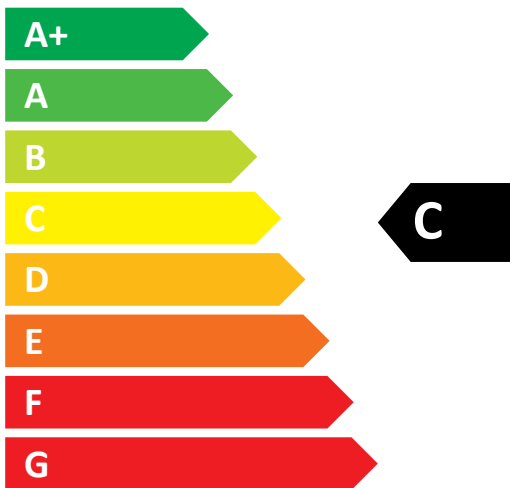

ENERG Y IJA
енергия · ενεργεια IE IA

Maico Elektroapparate-Fabrik GmbH
ERR 20/1 mit DRS (erforderliches Zubehör)

49
dB

705 m³/h

ENERGIA · ЕНЕРГИЯ · ΕΝΕΡΓΕΙΑ · ENERGIJA · ENERGY · ENERGIE · ENERGI
2016 1254/2014