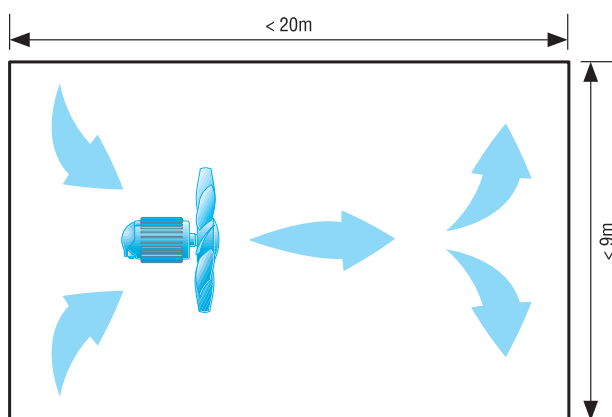

EZG 40/4 B

Wentylatory do cyrkulacji powietrza w szklarniach

Małe szklarnie z jednym wentylatorem

W poniższej tabeli znajdziesz wentylator pasujący do Twojej szklarni. Dane obowiązują dla szklarni o długości do 20 m i szerokości do 9 m.

Szersze szklarnie z dwoma wentylatorami

W poniższej tabeli znajdziesz wentylatory pasujące do Twojej szklarni. Dane obowiązują dla szklarni o długości do 20 m i szerokości ponad 9 m.

Szerokość szklarni [m]	Długość szklarni [m]	Zalecany wentylator
9	20	1 x EZG 40/4 B
12	20	2 x EZG 35/4 B

Długie szklarnie z dwoma wzgl. trzema wentylatorami

W poniższej tabeli znajdziesz wentylatory pasujące do Twojej szklarni. Dane obowiązują dla szklarni o długości ponad 20 m i szerokości do 9 m.

EZG 40/4 B

Szerokość szklarni [m]	Długość szklarni [m]	Zalecany wentylator
6	25 - 30	2 x EZG 30/4 B
9	25	2 x EZG 35/4 B
9	30 - 40	2 x EZG 30/4 B

Duże szklarnie z czterema wentylatorami

W poniższej tabeli znajdziesz wentylatory pasujące do Twojej szklarni. Dane obowiązują dla szklarni o długości ponad 20 m i szerokości ponad 9 m.