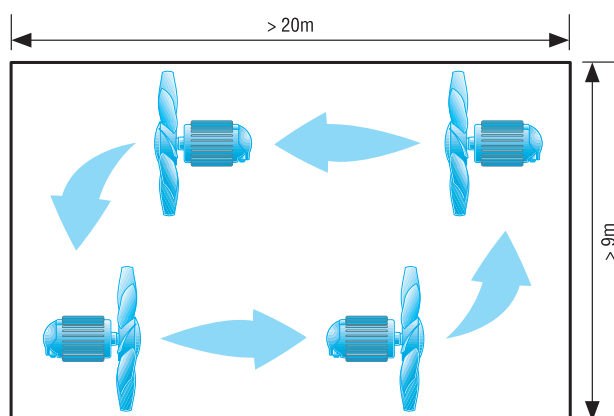

EZG 40/4 B

Wentylatory do cyrkulacji powietrza w szklarniach

Małe szklarnie z jednym wentylatorem

W poniższej tabeli znajdziesz wentylator pasujący do Twojej szklarni. Dane obowiązują dla szklarni o długości do 20 m i szerokości do 9 m.

Szersze szklarnie z dwoma wentylatorami

W poniższej tabeli znajdziesz wentylatory pasujące do Twojej szklarni. Dane obowiązują dla szklarni o długości do 20 m i szerokości ponad 9 m.

Szerokość szklarni [m]	Długość szklarni [m]	Zalecany wentylator
9	20	1 x EZG 40/4 B
12	20	2 x EZG 35/4 B

Długie szklarnie z dwoma wzgl. trzema wentylatorami

W poniższej tabeli znajdziesz wentylatory pasujące do Twojej szklarni. Dane obowiązują dla szklarni o długości ponad 20 m i szerokości do 9 m.

EZG 40/4 B

Szerokość szklarni [m]	Długość szklarni [m]	Zalecany wentylator
6	25 - 30	2 x EZG 30/4 B
9	25	2 x EZG 35/4 B
9	30 - 40	2 x EZG 30/4 B

Duże szklarnie z czterema wentylatorami

W poniższej tabeli znajdziesz wentylatory pasujące do Twojej szklarni. Dane obowiązują dla szklarni o długości ponad 20 m i szerokości ponad 9 m.