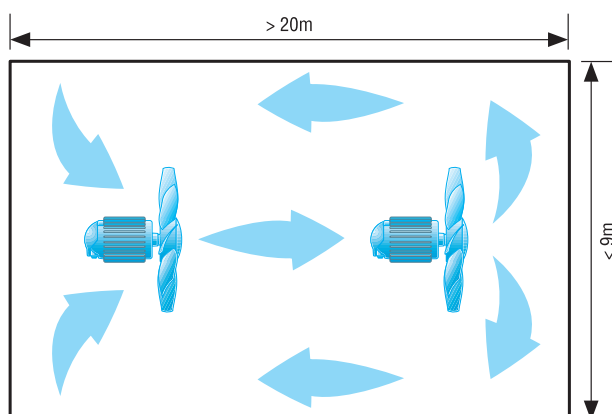

EZG 40/4 B

Wentylatory do cyrkulacji powietrza w szklarniach

Małe szklarnie z jednym wentylatorem

W poniższej tabeli znajdziesz wentylator pasujący do Twojej szklarni. Dane obowiązują dla szklarni o długości do 20 m i szerokości do 9 m.

Szersze szklarnie z dwoma wentylatorami

W poniższej tabeli znajdziesz wentylatory pasujące do Twojej szklarni. Dane obowiązują dla szklarni o długości do 20 m i szerokości ponad 9 m.

Szerokość szklarni [m]	Długość szklarni [m]	Zalecany wentylator
9	20	1 x EZG 40/4 B
12	20	2 x EZG 35/4 B

Długie szklarnie z dwoma wzgl. trzema wentylatorami

W poniższej tabeli znajdziesz wentylatory pasujące do Twojej szklarni. Dane obowiązują dla szklarni o długości ponad 20 m i szerokości do 9 m.

EZG 40/4 B