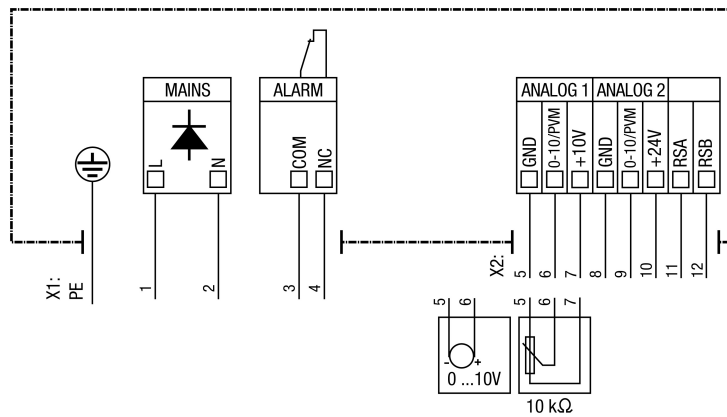

DPK 22 EC

- X1 kabel sieciowy
 X2 kabel sterowniczy
 5 brązowy
 6 czarny
 7 żółty
 8 niebieski
 9 zielony
 10 fioletowy
 11 czerwony
 12 pomarańczowy