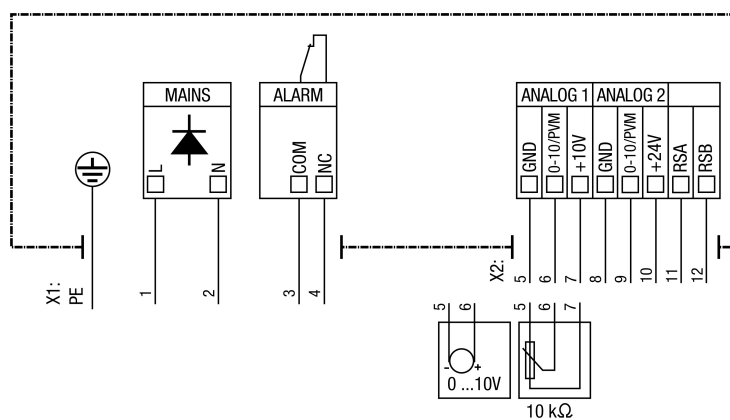

DPK 31 EC

- X1 kabel sieciowy
 X2 kabel sterowniczy
 5 brązowy
 6 czarny
 7 żółty
 8 niebieski
 9 zielony
 10 fioletowy
 11 czerwony
 12 pomarańczowy