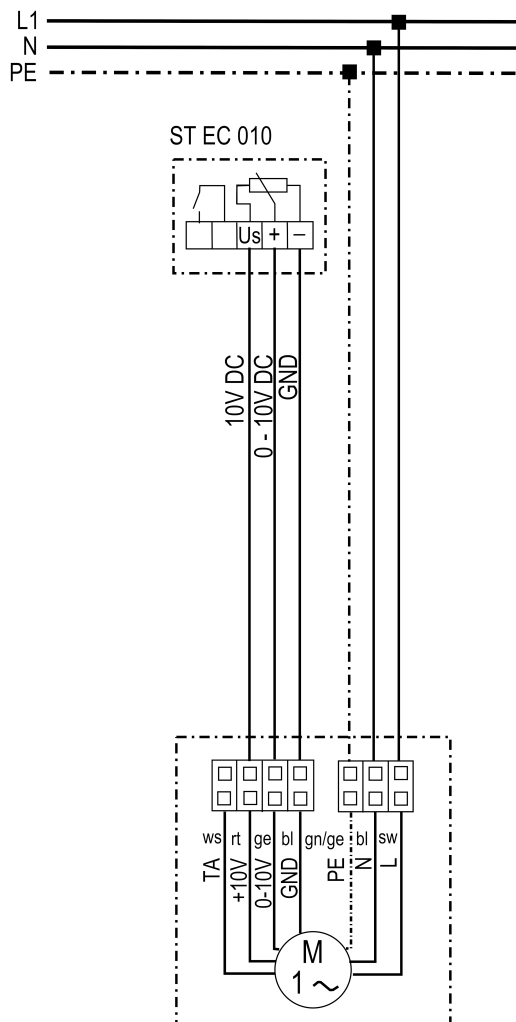

DRD 18 EC

Wentylatory dachowe DRD 18 EC i DRD 22 EC z potencjometrem ST EC 010

Zabezpieczenie i wyłącznik główny w obiekcie
TA - Obrotomierz

DRD 18 EC

Wentylatory dachowe DRD 18 EC i DRD 22 EC z potencjometrem ST EC 3

Zabezpieczenie i wyłącznik główny w obiekcie

Stopień 1 - 3 do 7 V DC

Stopień 2 - 5 do 9 V DC

Stopień 3 - 10 V DC

TA - Obrotomierz

DRD 18 EC

Wentylatory dachowe DRD 18 EC i DRD 22 EC z potencjometrem ST EC 230

Zabezpieczenie i wyłącznik główny w obiekcie
TA - Obrotomierz