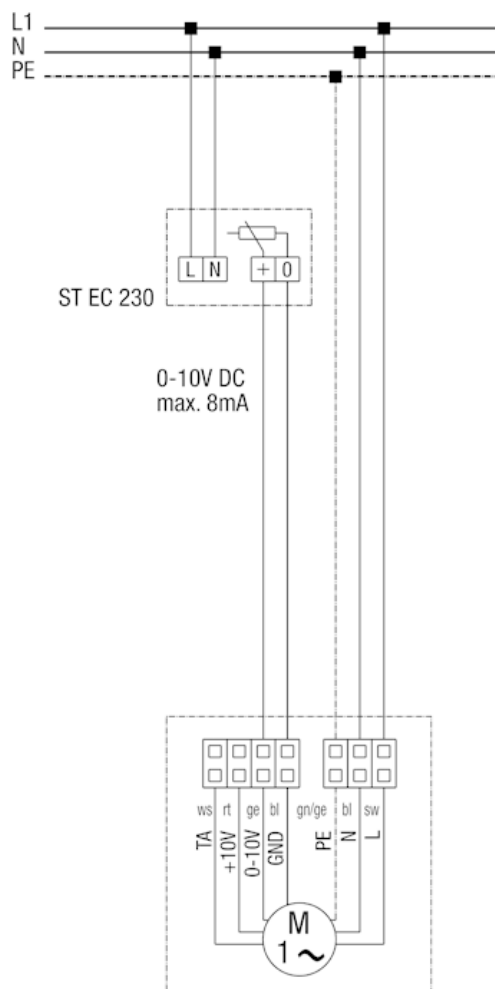

DRD 18 EC

Wentylatory dachowe DRD 18 EC i DRD 22 EC z potencjometrem ST EC 010

Zabezpieczenie i wyłącznik główny w obiekcie
TA - Obrotomierz

DRD 18 EC

Wentylatory dachowe DRD 18 EC i DRD 22 EC z potencjometrem ST EC 3

Zabezpieczenie i wyłącznik główny w obiekcie

Stopień 1 - 3 do 7 V DC

Stopień 2 - 5 do 9 V DC

Stopień 3 - 10 V DC

TA - Obrotomierz

DRD 18 EC

Wentylatory dachowe DRD 18 EC i DRD 22 EC z potencjometrem ST EC 230

Zabezpieczenie i wyłącznik główny w obiekcie
TA - Obrotomierz