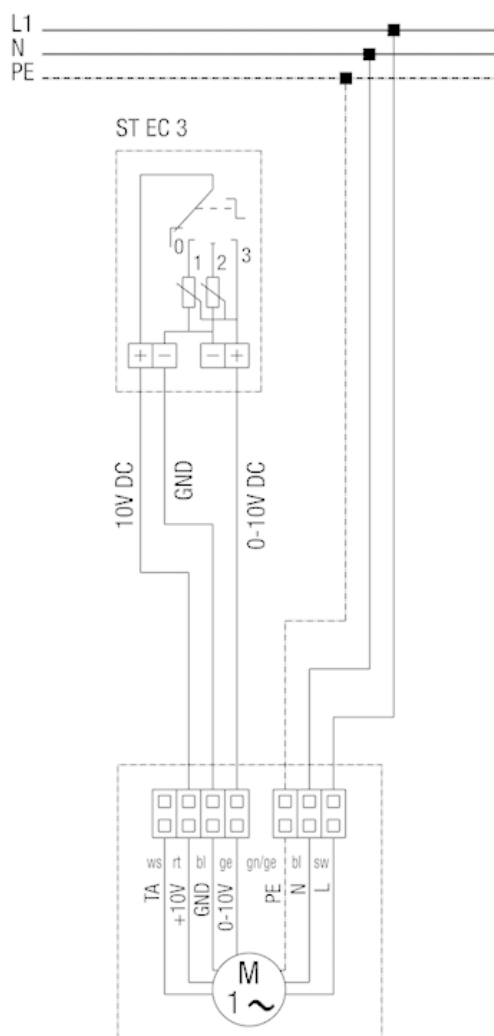

DRD 18 EC

Wentylatory dachowe DRD 18 EC i DRD 22 EC z potencjometrem ST EC 010

Zabezpieczenie i wyłącznik główny w obiekcie
TA - Obrotomierz

DRD 18 EC

Wentylatory dachowe DRD 18 EC i DRD 22 EC z potencjometrem ST EC 3

Zabezpieczenie i wyłącznik główny w obiekcie

Stopień 1 - 3 do 7 V DC

Stopień 2 - 5 do 9 V DC

Stopień 3 - 10 V DC

TA - Obrotomierz

DRD 18 EC

Wentylatory dachowe DRD 18 EC i DRD 22 EC z potencjometrem ST EC 230

Zabezpieczenie i wyłącznik główny w obiekcie
TA - Obrotomierz