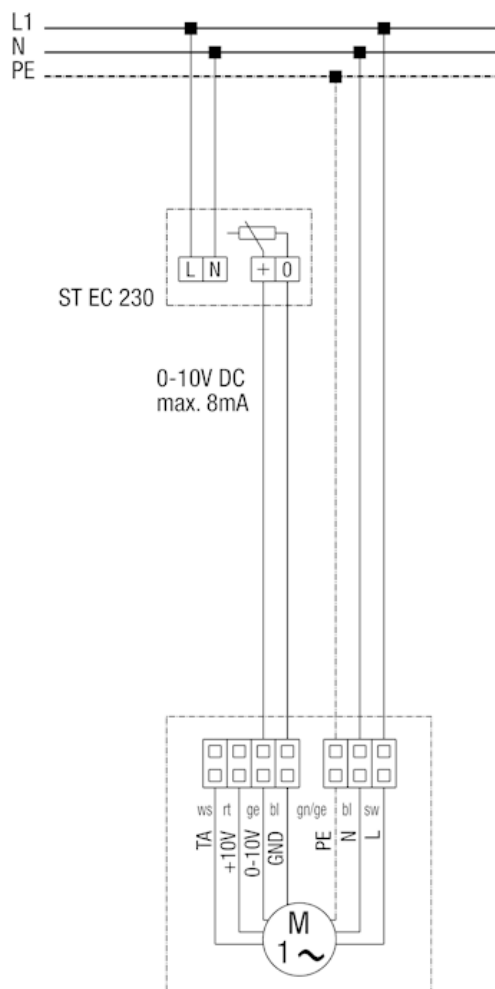

DRD 22 EC

Wentylatory dachowe DRD 18 EC i DRD 22 EC z potencjometrem ST EC 230

Zabezpieczenie i wyłącznik główny w obiekcie
TA - Obrotomierz