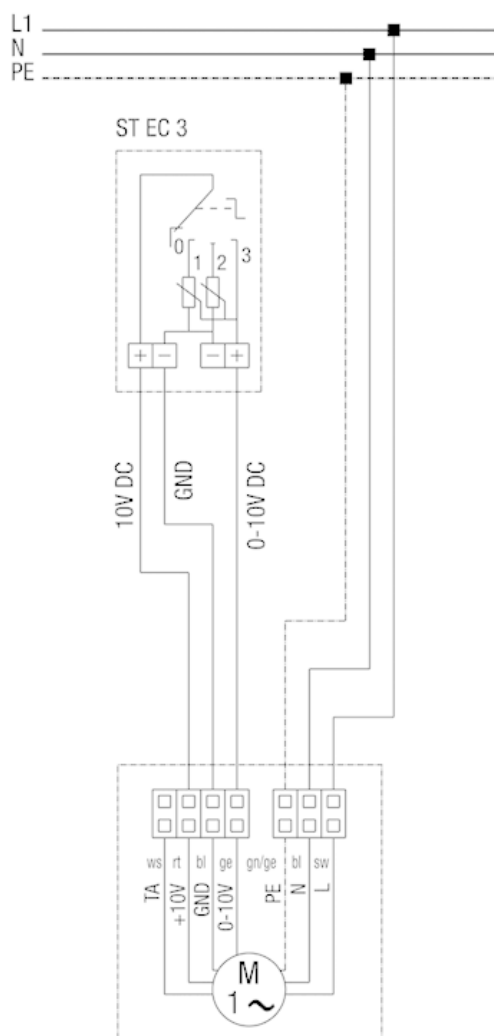

## DRD 22 EC

## Wentylatory dachowe DRD 18 EC i DRD 22 EC z potencjometrem ST EC 010

Zabezpieczenie i wyłącznik główny w obiekcie  
TA - Obrotomierz

## Wentylatory dachowe DRD 18 EC i DRD 22 EC z potencjometrem ST EC 3

Zabezpieczenie i wyłącznik główny w obiekcie

Stopień 1 - 3 do 7 V DC

Stopień 2 - 5 do 9 V DC

Stopień 3 - 10 V DC

TA - Obrotomierz