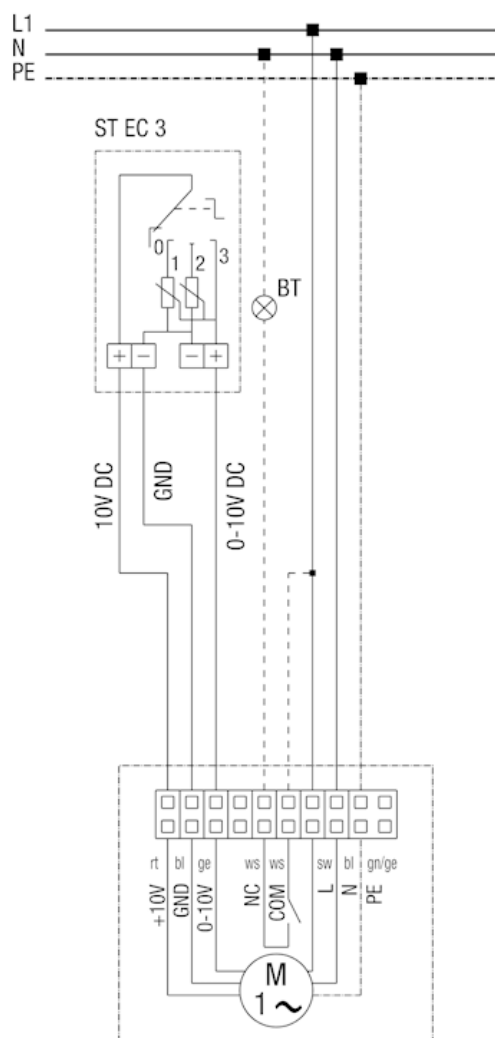

DRD 31 EC

Wentylatory dachowe DRD 31 EC, DRD 40 EC i DRD 50 EC z potencjometrem ST EC 010

Zabezpieczenie i wyłącznik główny w obiekcie
BT - Praca

DRD 31 EC

Wentylatory dachowe DRD 31 EC, DRD 40 EC i DRD 50 EC z potencjometrem ST EC 3

Zabezpieczenie i wyłącznik główny w obiekcie

Stopień 1 - 3 do 7 V DC

Stopień 2 - 5 do 9 V DC

Stopień 3 - 10 V DC

BT - Praca

DRD 31 EC

Wentylatory dachowe DRD 31 EC, DRD 40 EC i DRD 50 EC z potencjometrem ST EC 230