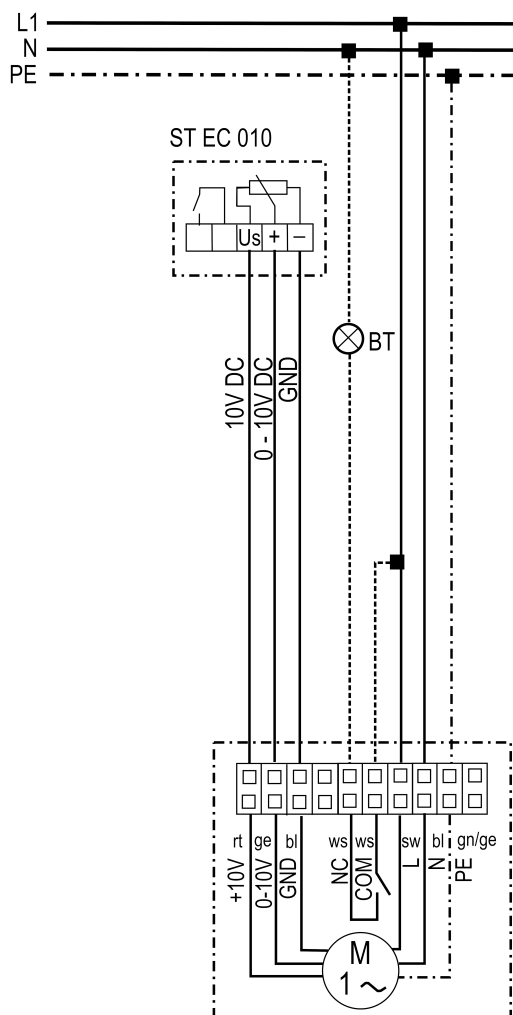

DRD 31 EC

Wentylatory dachowe DRD 31 EC, DRD 40 EC i DRD 50 EC z potencjometrem ST EC 010

Zabezpieczenie i wyłącznik główny w obiekcie
BT - Praca

DRD 31 EC

Wentylatory dachowe DRD 31 EC, DRD 40 EC i DRD 50 EC z potencjometrem ST EC 3

Zabezpieczenie i wyłącznik główny w obiekcie

Stopień 1 - 3 do 7 V DC

Stopień 2 - 5 do 9 V DC

Stopień 3 - 10 V DC

BT - Praca

DRD 31 EC

Wentylatory dachowe DRD 31 EC, DRD 40 EC i DRD 50 EC z potencjometrem ST EC 230