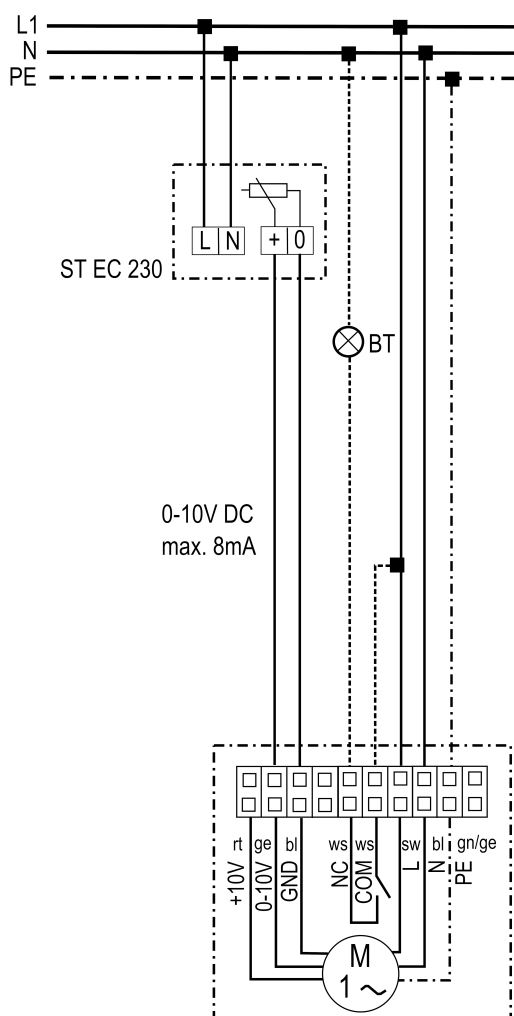

DRD 31 EC

Wentylatory dachowe DRD 31 EC, DRD 40 EC i DRD 50 EC z potencjometrem ST EC 010

Zabezpieczenie i wyłącznik główny w obiekcie
BT - Praca

DRD 31 EC

Wentylatory dachowe DRD 31 EC, DRD 40 EC i DRD 50 EC z potencjometrem ST EC 3

Zabezpieczenie i wyłącznik główny w obiekcie

Stopień 1 - 3 do 7 V DC

Stopień 2 - 5 do 9 V DC

Stopień 3 - 10 V DC

BT - Praca

DRD 31 EC

Wentylatory dachowe DRD 31 EC, DRD 40 EC i DRD 50 EC z potencjometrem ST EC 230