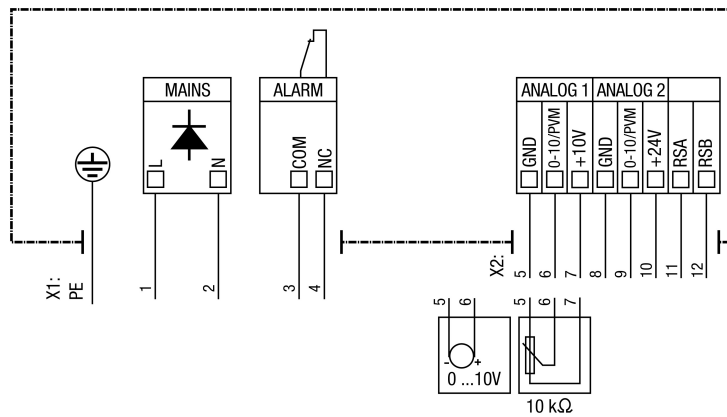

DSK 22 EC

- X1 kabel sieciowy
 X2 kabel sterowniczy
 5 brązowy
 6 czarny
 7 żółty
 8 niebieski
 9 zielony
 10 fioletowy
 11 czerwony
 12 pomarańczowy