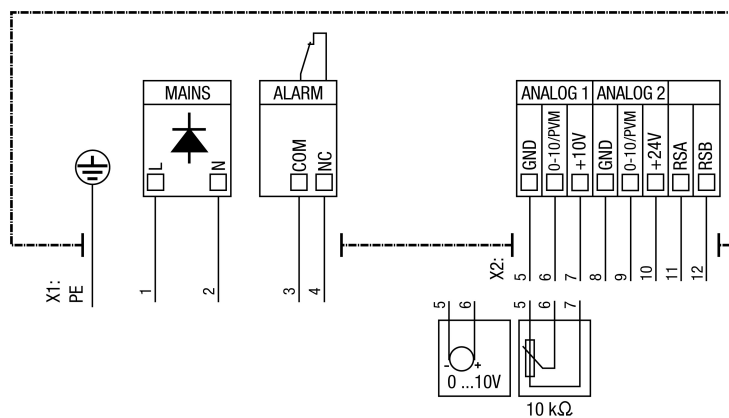

DSK 31 EC

- X1 kabel sieciowy
 X2 kabel sterowniczy
 5 brązowy
 6 czarny
 7 żółty
 8 niebieski
 9 zielony
 10 fioletowy
 11 czerwony
 12 pomarańczowy