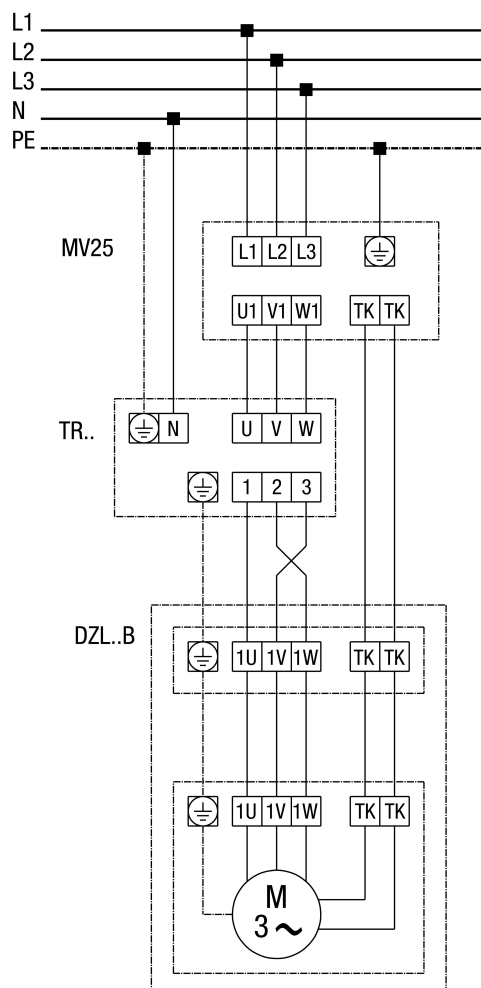

DZL 30/2 B

DZL...B standardowy (obroty w lewo, 1 prędkość obrotowa)

SC - zestyk ochronny
TK - zestyk termiczny

DZL 30/2 B

DZL...B standardowy (obroty w lewo, 1 prędkość obrotowa) z wyłącznikiem zabezpieczającym silnik MV 25

DZL 30/2 B

DZL...B standardowy (obroty w lewo, 1 prędkość obrotowa) z 5-stopniowym transformatorem TR... i wyłącznikiem zabezpieczającym silnik MV 25

DZL 30/2 B

DZL... standardowy (obroty w lewo, 1 prędkość obrotowa) z 5-stopniowym transformatorem TRV...