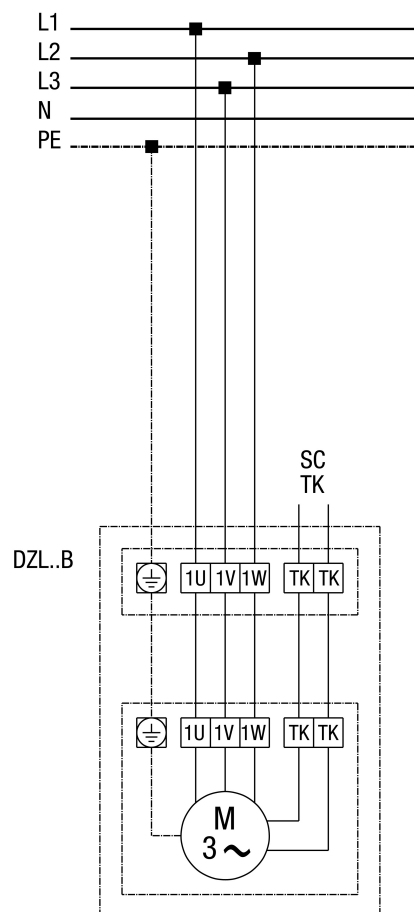

DZL 30/2 B

DZL...B standardowy (obroty w lewo, 1 prędkość obrotowa)

SC - zestyk ochronny
TK - zestyk termiczny

DZL 30/2 B

DZL...B standardowy (obroty w lewo, 1 prędkość obrotowa) z wyłącznikiem zabezpieczającym silnik MV 25

DZL 30/2 B

DZL...B standardowy (obroty w lewo, 1 prędkość obrotowa) z 5-stopniowym transformatorem TR... i wyłącznikiem zabezpieczającym silnik MV 25

DZL 30/2 B

DZL... standardowy (obroty w lewo, 1 prędkość obrotowa) z 5-stopniowym transformatorem TRV...