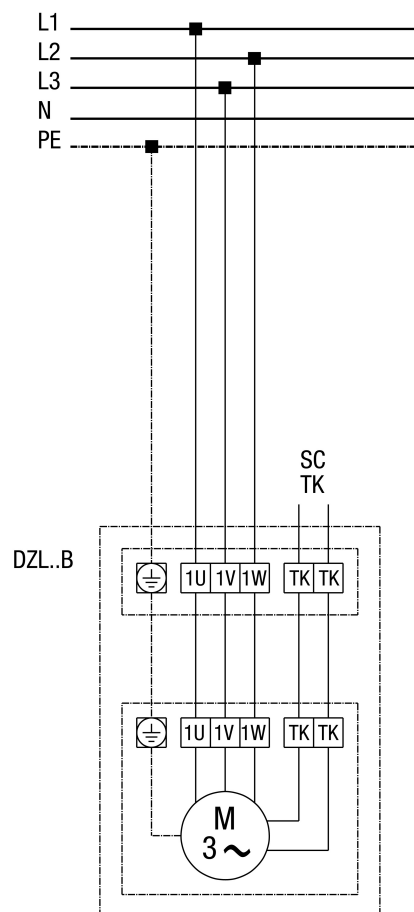

## DZL 35/2 B

DZL...B standardowy (obroty w lewo, 1 prędkość obrotowa)

SC - zestyk ochronny  
TK - zestyk termiczny

## DZL 35/2 B

DZL...B standardowy (obroty w lewo, 1 prędkość obrotowa) z wyłącznikiem zabezpieczającym silnik MV 25

## DZL 35/2 B

**DZL...B standardowy (obroty w lewo, 1 prędkość obrotowa) z 5-stopniowym transformatorem TR... i wyłącznikiem zabezpieczającym silnik MV 25**

## DZL 35/2 B

DZL... standardowy (obroty w lewo, 1 prędkość obrotowa) z 5-stopniowym transformatorem TRV...