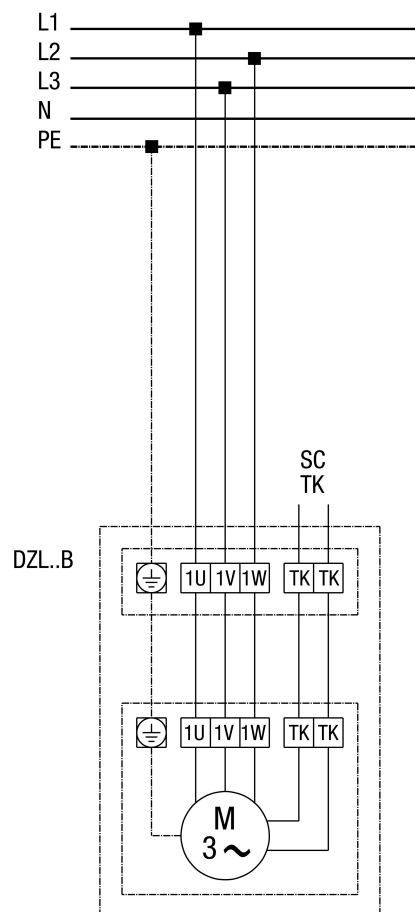

## DZL 40/2 B

DZL...B standardowy (obroty w lewo, 1 prędkość obrotowa)

SC - zestyk ochronny  
TK - zestyk termiczny

## DZL 40/2 B

**DZL...B standardowy (obroty w lewo, 1 prędkość obrotowa) z wyłącznikiem zabezpieczającym silnik MV 25**

## DZL 40/2 B

**DZL...B standardowy (obroty w lewo, 1 prędkość obrotowa) z 5-stopniowym transformatorem TR... i wyłącznikiem zabezpieczającym silnik MV 25**

## DZL 40/2 B

DZL... standardowy (obroty w lewo, 1 prędkość obrotowa) z 5-stopniowym transformatorem TRV...