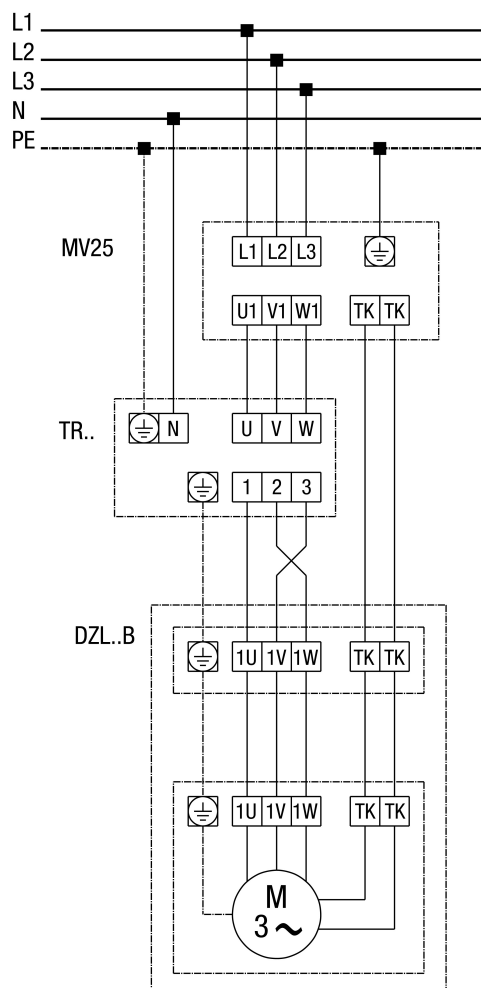

DZL 40/4 B

DZL...B standardowy (obroty w lewo, 1 prędkość obrotowa)

SC - zestyk ochronny
TK - zestyk termiczny

DZL 40/4 B

DZL...B standardowy (obroty w lewo, 1 prędkość obrotowa) z wyłącznikiem zabezpieczającym silnik MV 25

DZL 40/4 B

DZL...B standardowy (obroty w lewo, 1 prędkość obrotowa) z 5-stopniowym transformatorem TR... i wyłącznikiem zabezpieczającym silnik MV 25

DZL 40/4 B

DZL... standardowy (obroty w lewo, 1 prędkość obrotowa) z 5-stopniowym transformatorem TRV...