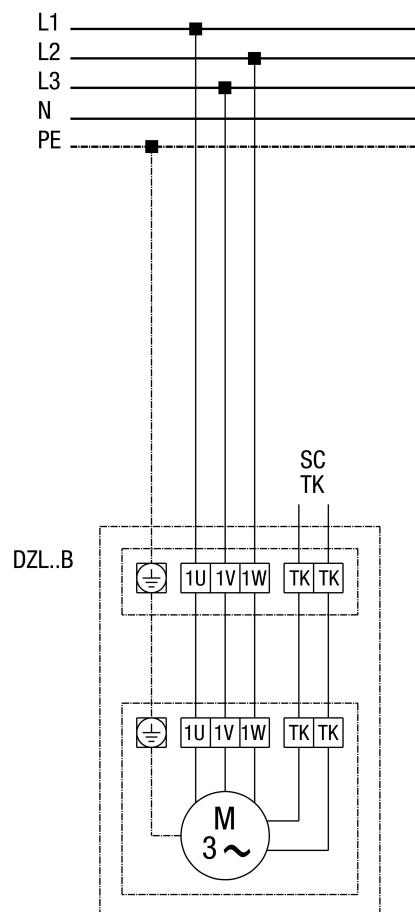

DZL 40/4 B

DZL...B standardowy (obroty w lewo, 1 prędkość obrotowa)

SC - zestyk ochronny
TK - zestyk termiczny

DZL 40/4 B

DZL...B standardowy (obroty w lewo, 1 prędkość obrotowa) z wyłącznikiem zabezpieczającym silnik MV 25

DZL 40/4 B

DZL...B standardowy (obroty w lewo, 1 prędkość obrotowa) z 5-stopniowym transformatorem TR... i wyłącznikiem zabezpieczającym silnik MV 25

DZL 40/4 B

DZL... standardowy (obroty w lewo, 1 prędkość obrotowa) z 5-stopniowym transformatorem TRV...