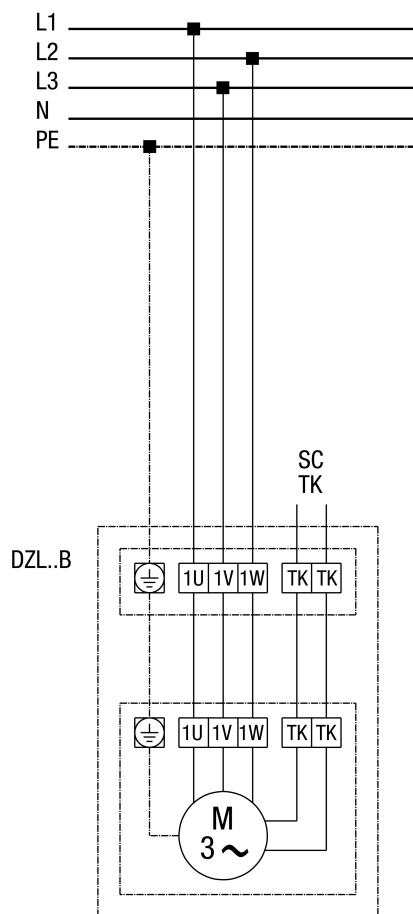

DZL 45/4 B

DZL...B standardowy (obroty w lewo, 1 prędkość obrotowa)

SC - zestyk ochronny
 TK - zestyk termiczny

DZL 45/4 B

DZL...B standardowy (obroty w lewo, 1 prędkość obrotowa) z wyłącznikiem zabezpieczającym silnik MV 25

DZL 45/4 B

DZL 45/4 B

DZL...B standardowy (obroty w lewo, 1 prędkość obrotowa) z 5-stopniowym transformatorem TR... i wyłącznikiem zabezpieczającym silnik MV 25

DZL 45/4 B

DZL... standardowy (obroty w lewo, 1 prędkość obrotowa) z 5-stopniowym transformatorem TRV...