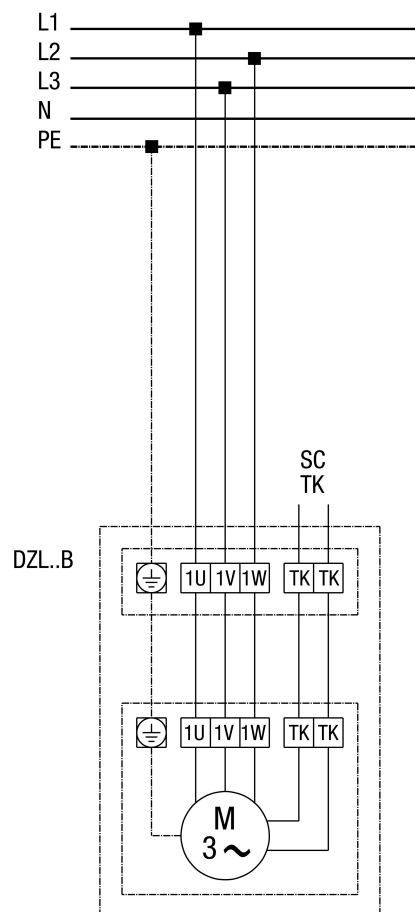

DZL 45/6 B

DZL...B standardowy (obroty w lewo, 1 prędkość obrotowa)

SC - zestyk ochronny
TK - zestyk termiczny

DZL 45/6 B

DZL...B standardowy (obroty w lewo, 1 prędkość obrotowa) z wyłącznikiem zabezpieczającym silnik MV 25

DZL 45/6 B

DZL 45/6 B

DZL...B standardowy (obroty w lewo, 1 prędkość obrotowa) z 5-stopniowym transformatorem TR... i wyłącznikiem zabezpieczającym silnik MV 25

DZL 45/6 B

DZL... standardowy (obroty w lewo, 1 prędkość obrotowa) z 5-stopniowym transformatorem TRV...