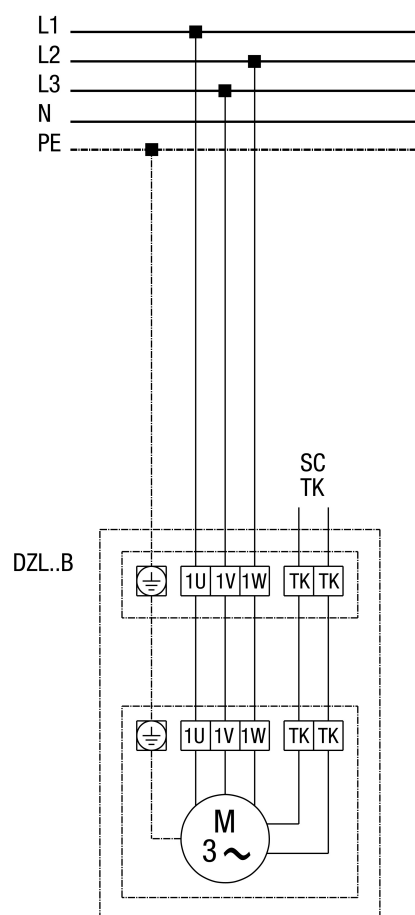

DZL 50/4 B

DZL...B standardowy (obroty w lewo, 1 prędkość obrotowa)

SC - zestyk ochronny
TK - zestyk termiczny

DZL 50/4 B

DZL...B standardowy (obroty w lewo, 1 prędkość obrotowa) z wyłącznikiem zabezpieczającym silnik MV 25

DZL 50/4 B

DZL...B standardowy (obroty w lewo, 1 prędkość obrotowa) z 5-stopniowym transformatorem TR... i wyłącznikiem zabezpieczającym silnik MV 25

DZL 50/4 B

DZL... standardowy (obroty w lewo, 1 prędkość obrotowa) z 5-stopniowym transformatorem TRV...