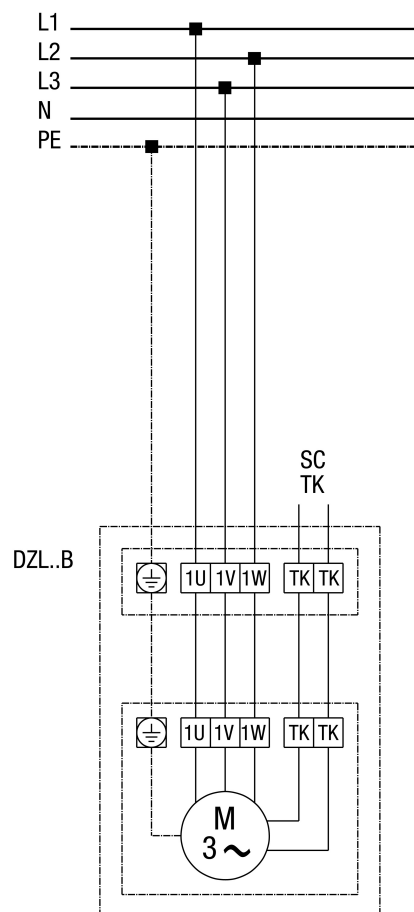

DZL 50/6 B

DZL...B standardowy (obroty w lewo, 1 prędkość obrotowa)

SC - zestyk ochronny
TK - zestyk termiczny

DZL 50/6 B

DZL...B standardowy (obroty w lewo, 1 prędkość obrotowa) z wyłącznikiem zabezpieczającym silnik MV 25

DZL 50/6 B

DZL...B standardowy (obroty w lewo, 1 prędkość obrotowa) z 5-stopniowym transformatorem TR... i wyłącznikiem zabezpieczającym silnik MV 25

DZL 50/6 B

DZL... standardowy (obroty w lewo, 1 prędkość obrotowa) z 5-stopniowym transformatorem TRV...