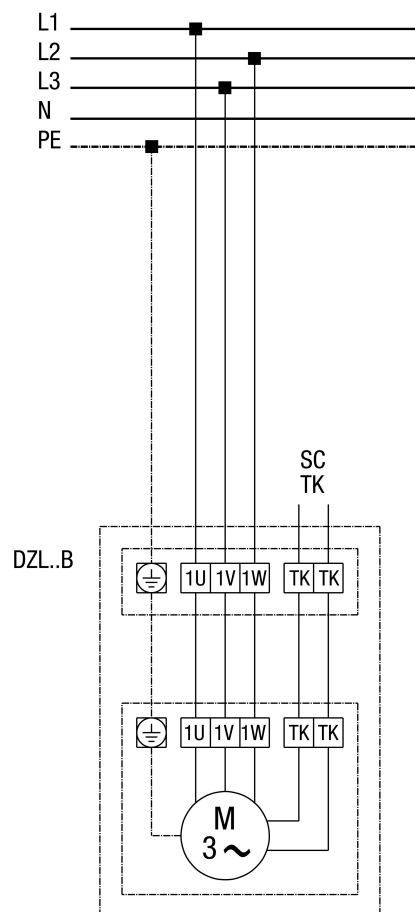

## DZL 56/4 B

DZL...B standardowy (obroty w lewo, 1 prędkość obrotowa)

SC - zestyk ochronny  
TK - zestyk termiczny

## DZL 56/4 B

**DZL...B standardowy (obroty w lewo, 1 prędkość obrotowa) z wyłącznikiem zabezpieczającym silnik MV 25**

## DZL 56/4 B

**DZL...B standardowy (obroty w lewo, 1 prędkość obrotowa) z 5-stopniowym transformatorem TR... i wyłącznikiem zabezpieczającym silnik MV 25**

## DZL 56/4 B

DZL... standardowy (obroty w lewo, 1 prędkość obrotowa) z 5-stopniowym transformatorem TRV...