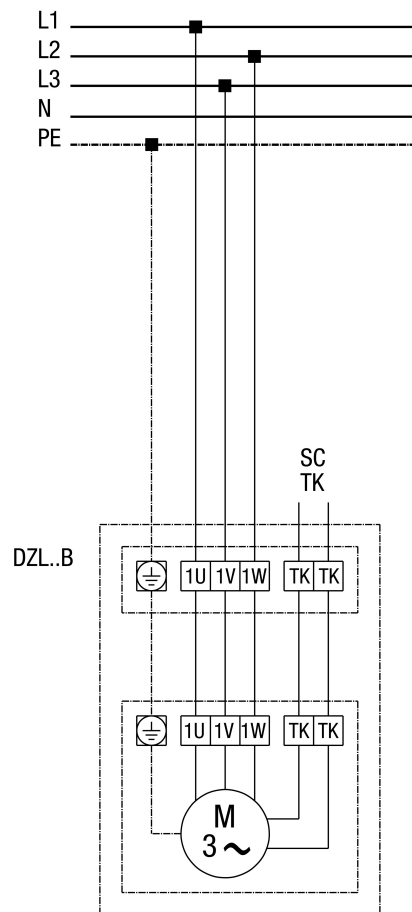

## DZL 60/4 B

DZL...B standardowy (obroty w lewo, 1 prędkość obrotowa)

SC - zestyk ochronny  
TK - zestyk termiczny

## DZL 60/4 B

**DZL...B standardowy (obroty w lewo, 1 prędkość obrotowa) z wyłącznikiem zabezpieczającym silnik MV 25**

## DZL 60/4 B

**DZL...B standardowy (obroty w lewo, 1 prędkość obrotowa) z 5-stopniowym transformatorem TR... i wyłącznikiem zabezpieczającym silnik MV 25**

## DZL 60/4 B

**DZL... standardowy (obroty w lewo, 1 prędkość obrotowa) z 5-stopniowym transformatorem TRV...**