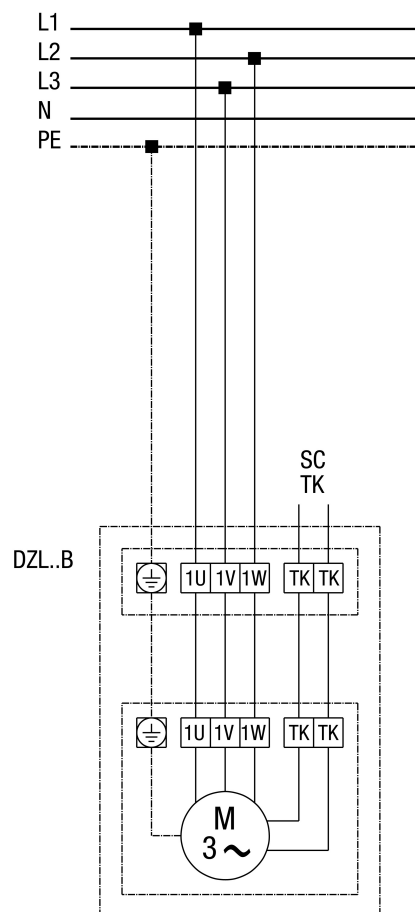

DZL 60/6 B

DZL...B standardowy (obroty w lewo, 1 prędkość obrotowa)

SC - zestyk ochronny
TK - zestyk termiczny

DZL 60/6 B

DZL...B standardowy (obroty w lewo, 1 prędkość obrotowa) z wyłącznikiem zabezpieczającym silnik MV 25

DZL 60/6 B

DZL...B standardowy (obroty w lewo, 1 prędkość obrotowa) z 5-stopniowym transformatorem TR... i wyłącznikiem zabezpieczającym silnik MV 25

DZL 60/6 B

DZL... standardowy (obroty w lewo, 1 prędkość obrotowa) z 5-stopniowym transformatorem TRV...