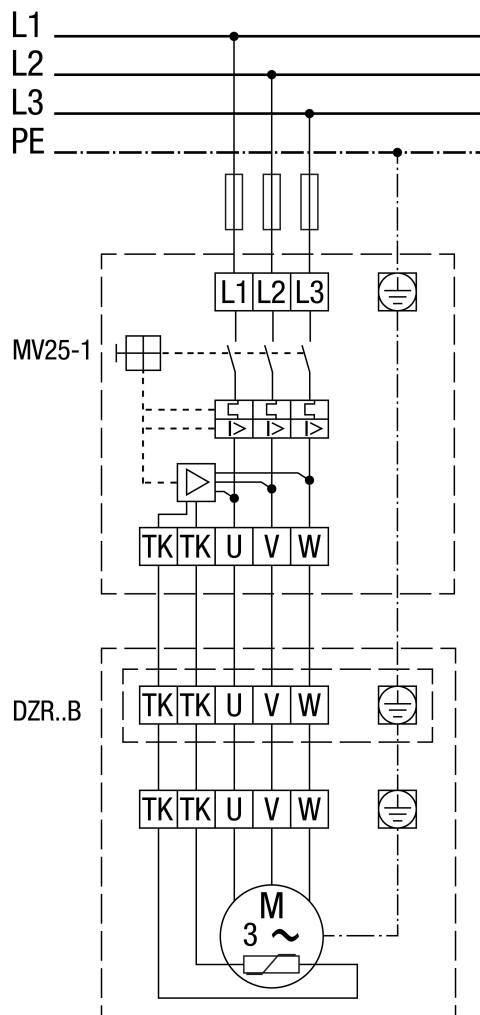

DZR 25/2 B

Wyłącznik zabezpieczający silnik MV 25-1

DZR 25/2 B

Z wyłącznikiem zabezpieczającym silnik MV 25-1 i 5-stopniowym transformatorem TR..

DZR 25/2 B

Opcjonalny przełącznik liczby biegunów, 2 prędkości obrotowe, + układ Dahlandera, + wyłącznik zabezpieczający silnik