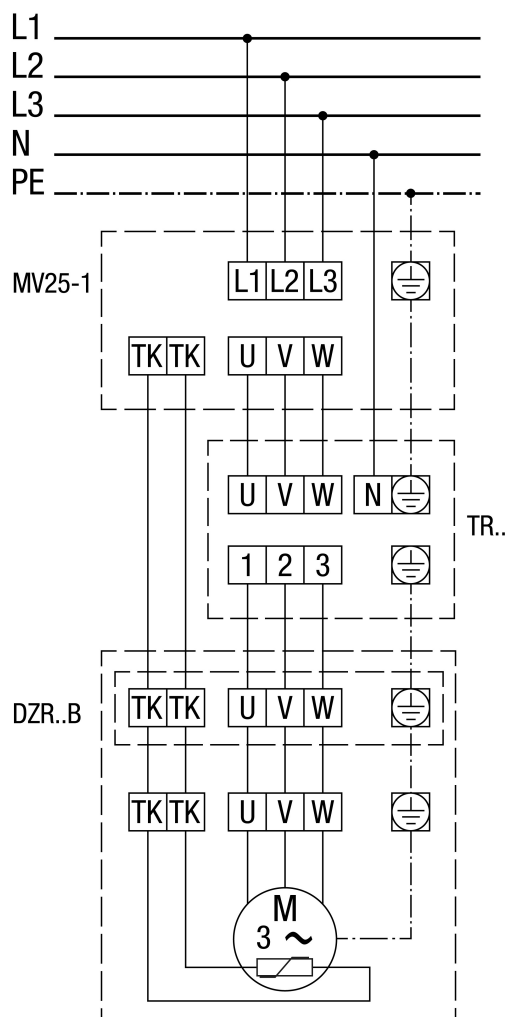

DZR 25/2 B

Wyłącznik zabezpieczający silnik MV 25-1

DZR 25/2 B

Z wyłącznikiem zabezpieczającym silnik MV 25-1 i 5-stopniowym transformatorem TR..

DZR 25/2 B

Opcjonalny przełącznik liczby biegunów, 2 prędkości obrotowe, + układ Dahlandera, + wyłącznik zabezpieczający silnik