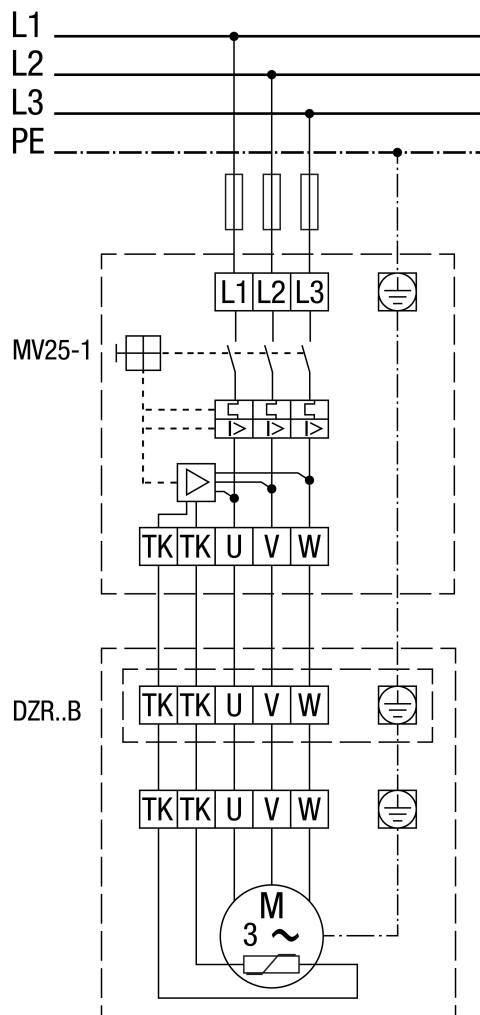

## DZR 30/4 B

## Wyłącznik zabezpieczający silnik MV 25-1

## DZR 30/4 B

Z wyłącznikiem zabezpieczającym silnik MV 25-1 i 5-stopniowym transformatorem TR..

## DZR 30/4 B

Opcjonalny przełącznik liczby biegunów, 2 prędkości obrotowe, + układ Dahlandera, + wyłącznik zabezpieczający silnik