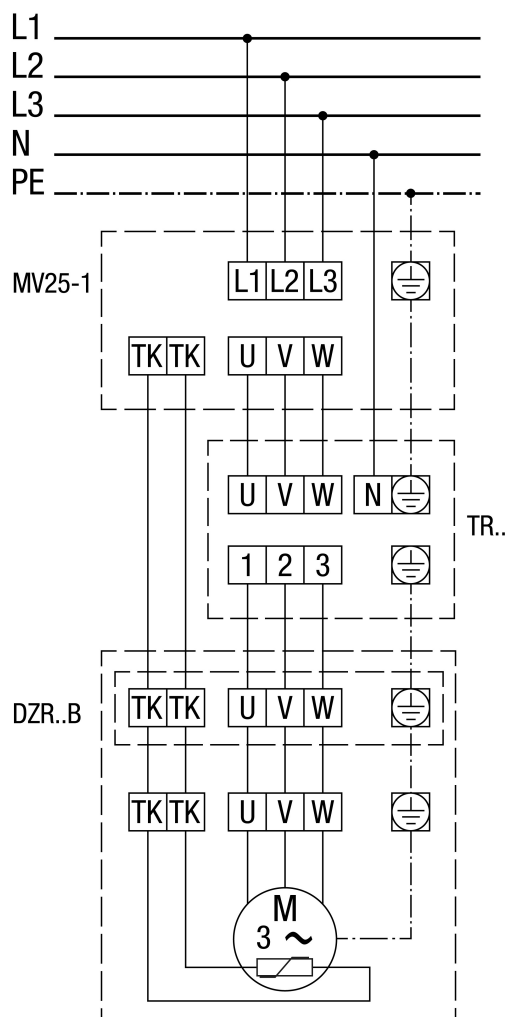

## DZR 30/4 B

## Wyłącznik zabezpieczający silnik MV 25-1

## DZR 30/4 B

Z wyłącznikiem zabezpieczającym silnik MV 25-1 i 5-stopniowym transformatorem TR..

## DZR 30/4 B

Opcjonalny przełącznik liczby biegunów, 2 prędkości obrotowe, + układ Dahlandera, + wyłącznik zabezpieczający silnik