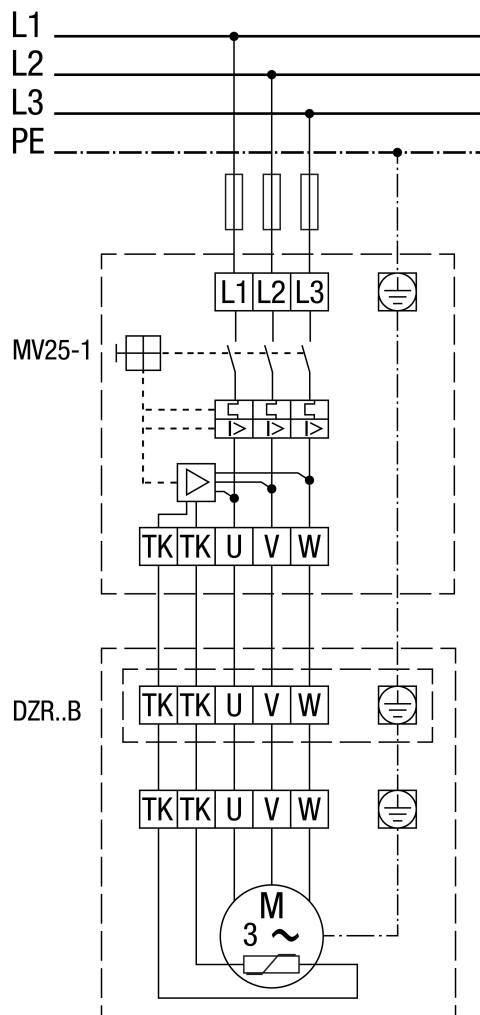

DZR 30/6 B

Wyłącznik zabezpieczający silnik MV 25-1

DZR 30/6 B

Z wyłącznikiem zabezpieczającym silnik MV 25-1 i 5-stopniowym transformatorem TR..

DZR 30/6 B

Opcjonalny przełącznik liczby biegunów, 2 prędkości obrotowe, + układ Dahlandera, + wyłącznik zabezpieczający silnik