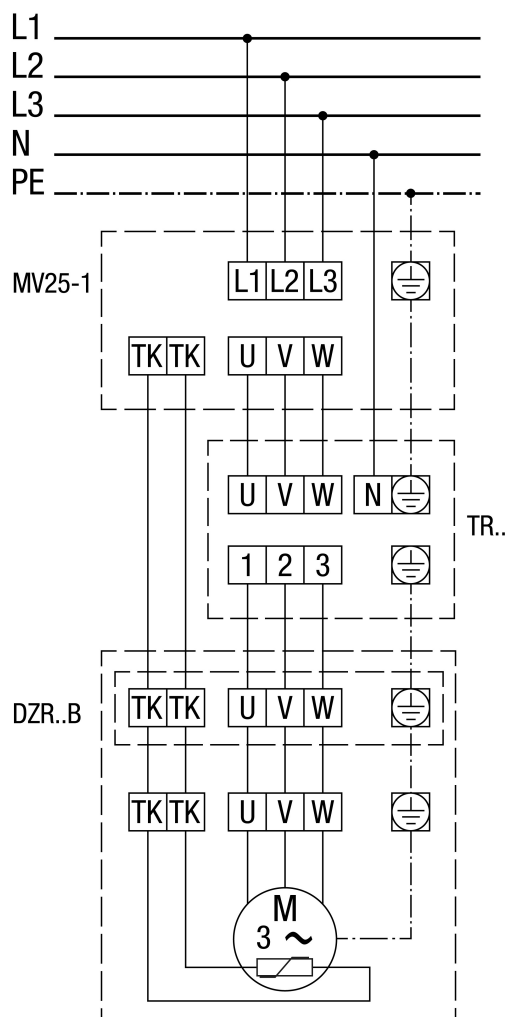

DZR 30/6 B

Wyłącznik zabezpieczający silnik MV 25-1

DZR 30/6 B

Z wyłącznikiem zabezpieczającym silnik MV 25-1 i 5-stopniowym transformatorem TR..

DZR 30/6 B

Opcjonalny przełącznik liczby biegunów, 2 prędkości obrotowe, + układ Dahlandera, + wyłącznik zabezpieczający silnik