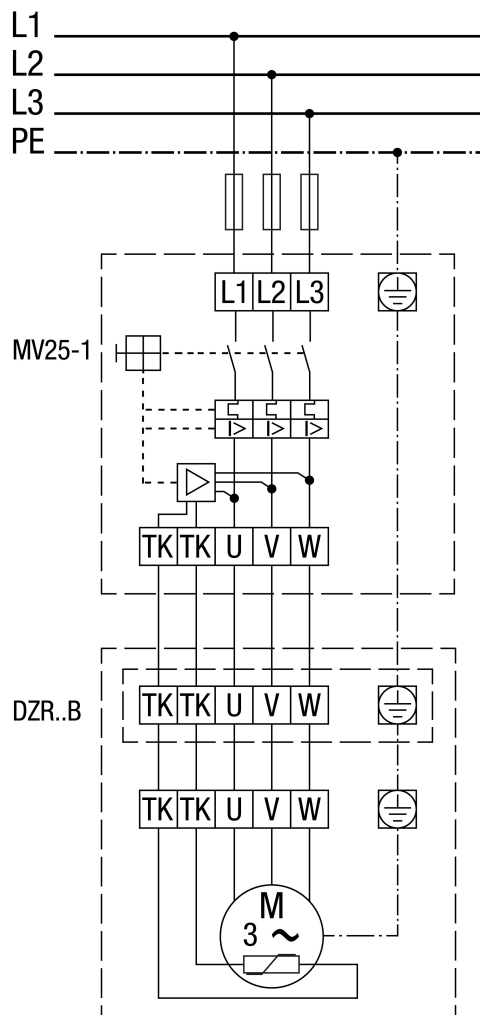

DZR 35/4 B

Wyłącznik zabezpieczający silnik MV 25-1

DZR 35/4 B

Z wyłącznikiem zabezpieczającym silnik MV 25-1 i 5-stopniowym transformatorem TR..

DZR 35/4 B

Opcjonalny przełącznik liczby biegunów, 2 prędkości obrotowe, + układ Dahlandera, + wyłącznik zabezpieczający silnik