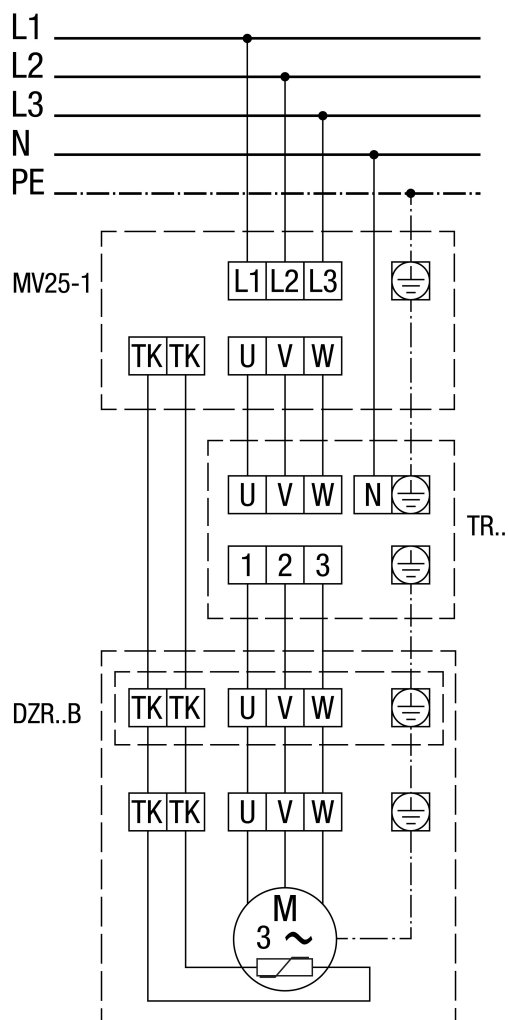

DZR 35/4 B

Wyłącznik zabezpieczający silnik MV 25-1

DZR 35/4 B

Z wyłącznikiem zabezpieczającym silnik MV 25-1 i 5-stopniowym transformatorem TR..

DZR 35/4 B

Opcjonalny przełącznik liczby biegunów, 2 prędkości obrotowe, + układ Dahlandera, + wyłącznik zabezpieczający silnik