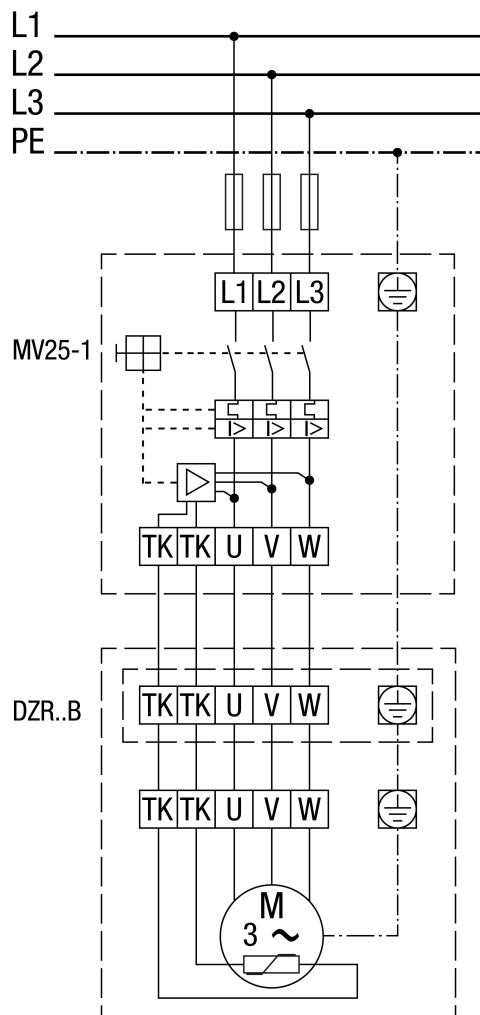

DZR 35/6 B

Wyłącznik zabezpieczający silnik MV 25-1

DZR 35/6 B

Z wyłącznikiem zabezpieczającym silnik MV 25-1 i 5-stopniowym transformatorem TR..

DZR 35/6 B

Opcjonalny przełącznik liczby biegunów, 2 prędkości obrotowe, + układ Dahlandera, + wyłącznik zabezpieczający silnik