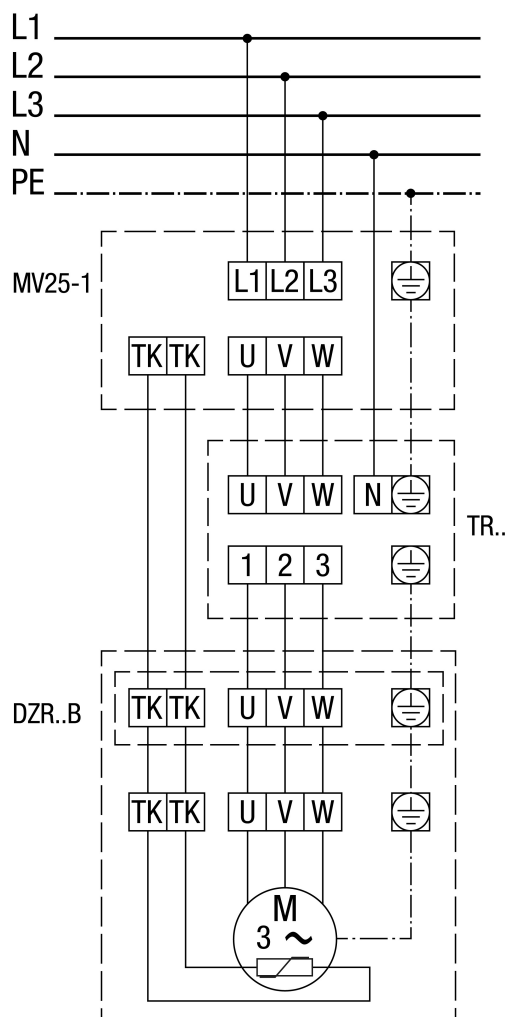

DZR 35/6 B

Wyłącznik zabezpieczający silnik MV 25-1

DZR 35/6 B

Z wyłącznikiem zabezpieczającym silnik MV 25-1 i 5-stopniowym transformatorem TR..

DZR 35/6 B

Opcjonalny przełącznik liczby biegunów, 2 prędkości obrotowe, + układ Dahlandera, + wyłącznik zabezpieczający silnik