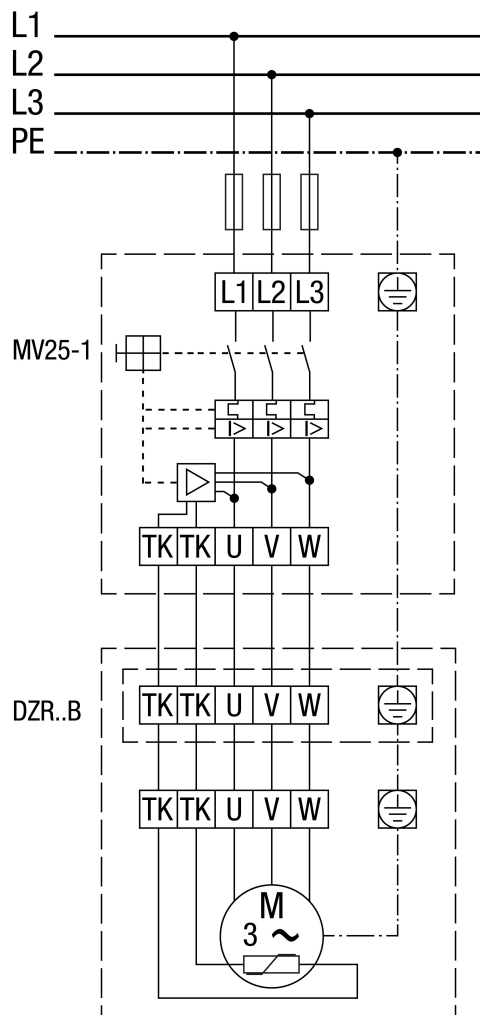

## DZR 45/4 B

## Wyłącznik zabezpieczający silnik MV 25-1

## DZR 45/4 B

Z wyłącznikiem zabezpieczającym silnik MV 25-1 i 5-stopniowym transformatorem TR..

## DZR 45/4 B

Opcjonalny przełącznik liczby biegunów, 2 prędkości obrotowe, + układ Dahlandera, + wyłącznik zabezpieczający silnik