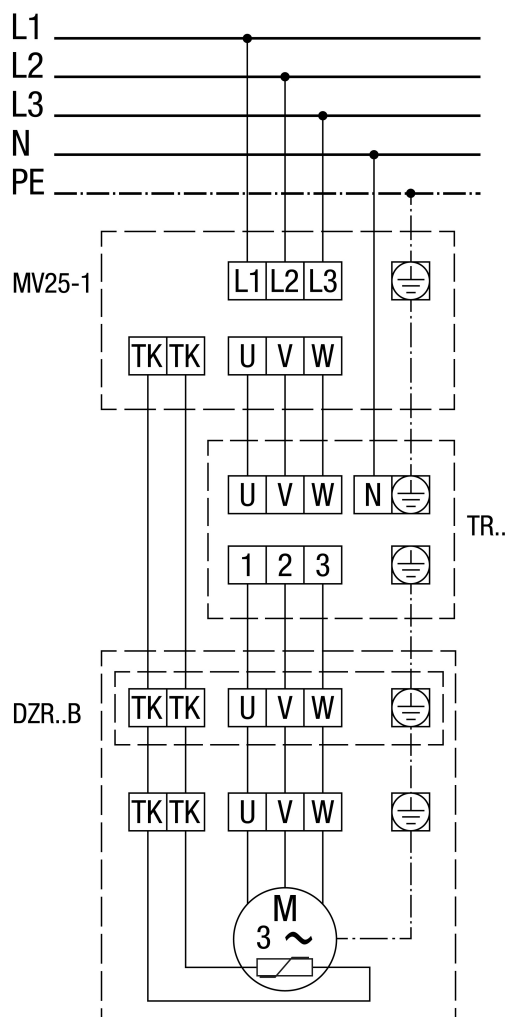

## DZR 45/4 B

## Wyłącznik zabezpieczający silnik MV 25-1

## DZR 45/4 B

Z wyłącznikiem zabezpieczającym silnik MV 25-1 i 5-stopniowym transformatorem TR..

## DZR 45/4 B

Opcjonalny przełącznik liczby biegunów, 2 prędkości obrotowe, + układ Dahlandera, + wyłącznik zabezpieczający silnik