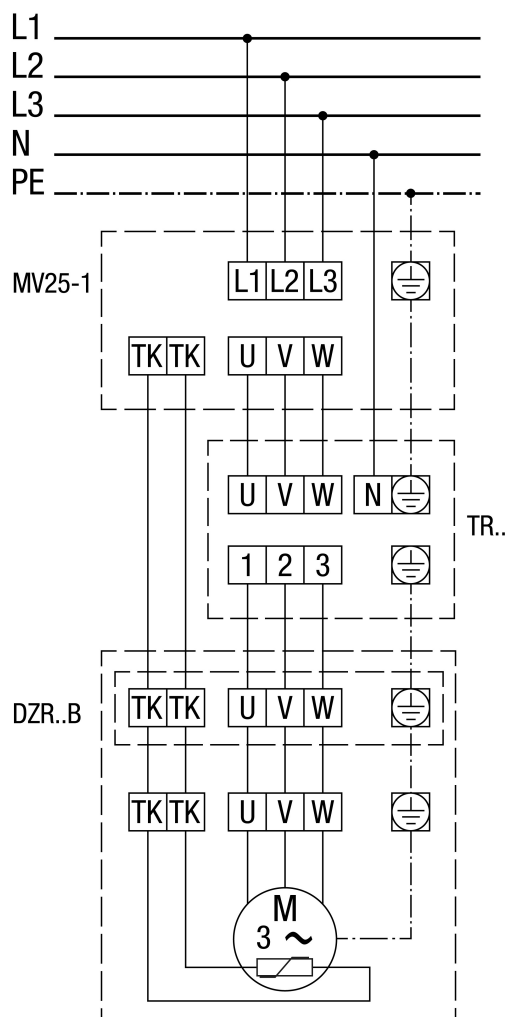

## DZR 45/6 B

## Wyłącznik zabezpieczający silnik MV 25-1

## DZR 45/6 B

Z wyłącznikiem zabezpieczającym silnik MV 25-1 i 5-stopniowym transformatorem TR..

## DZR 45/6 B

Opcjonalny przełącznik liczby biegunów, 2 prędkości obrotowe, + układ Dahlandera, + wyłącznik zabezpieczający silnik