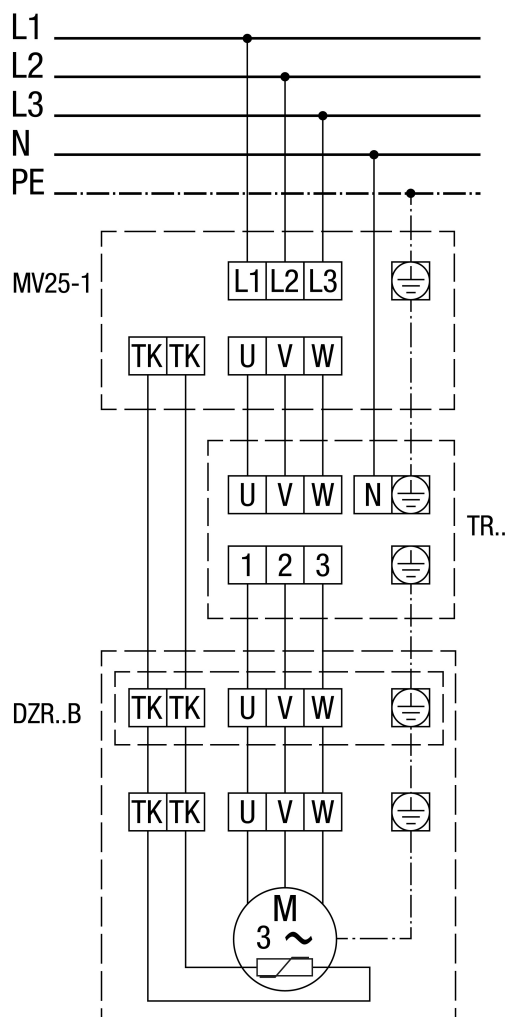

DZR 50/6 B

Wyłącznik zabezpieczający silnik MV 25-1

DZR 50/6 B

Z wyłącznikiem zabezpieczającym silnik MV 25-1 i 5-stopniowym transformatorem TR..

DZR 50/6 B

Opcjonalny przełącznik liczby biegunów, 2 prędkości obrotowe, + układ Dahlandera, + wyłącznik zabezpieczający silnik