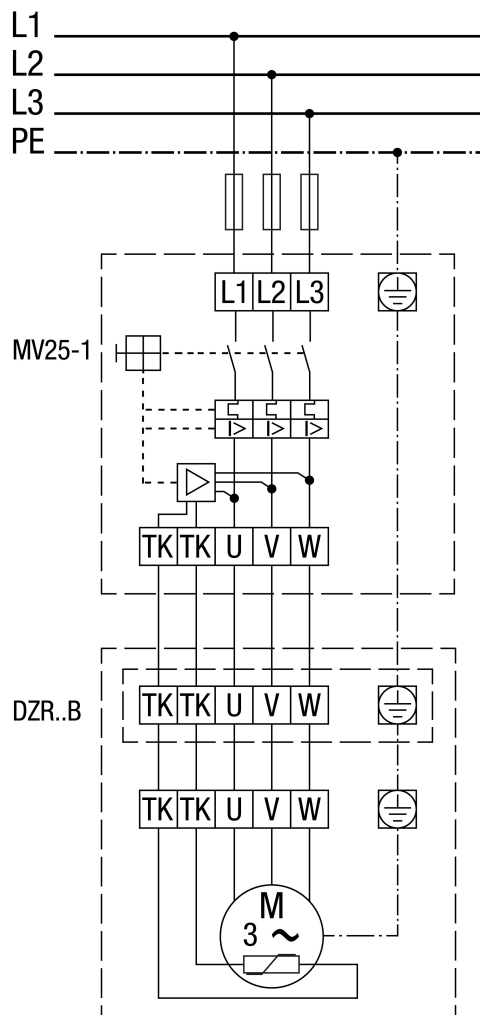

DZR 50/6 B

Wyłącznik zabezpieczający silnik MV 25-1

DZR 50/6 B

Z wyłącznikiem zabezpieczającym silnik MV 25-1 i 5-stopniowym transformatorem TR..

DZR 50/6 B

Opcjonalny przełącznik liczby biegunów, 2 prędkości obrotowe, + układ Dahlandera, + wyłącznik zabezpieczający silnik