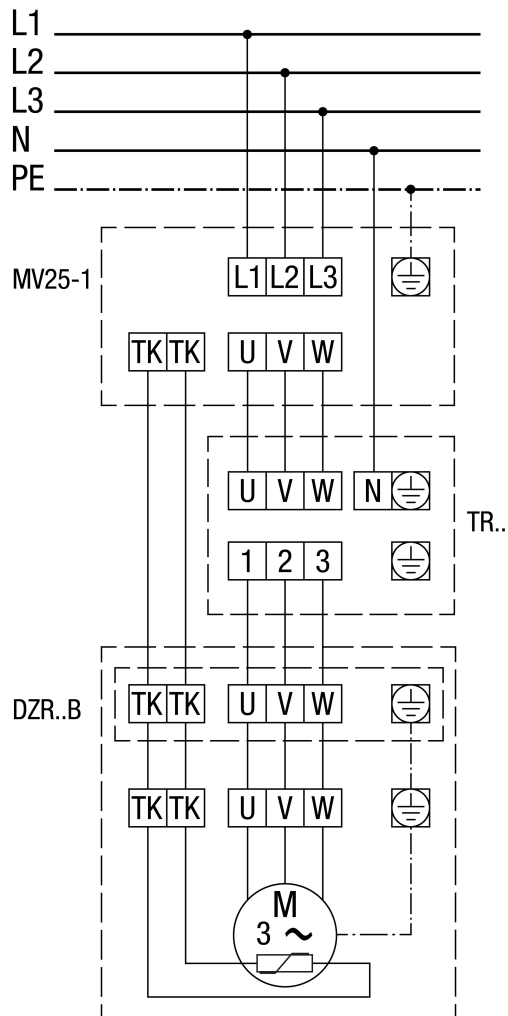

DZR 56/6 B

Wyłącznik zabezpieczający silnik MV 25-1

DZR 56/6 B

Z wyłącznikiem zabezpieczającym silnik MV 25-1 i 5-stopniowym transformatorem TR..

DZR 56/6 B

Opcjonalny przełącznik liczby biegunów, 2 prędkości obrotowe, + układ Dahlandera, + wyłącznik zabezpieczający silnik