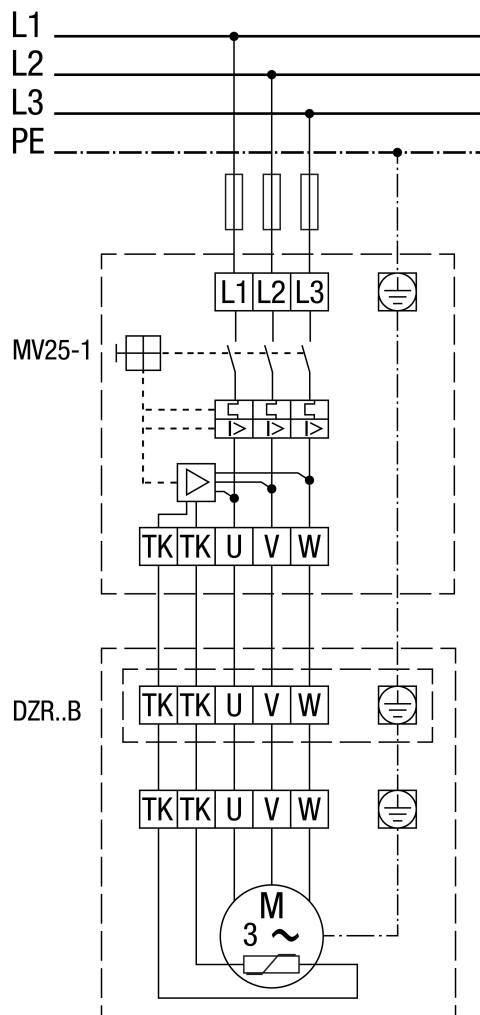

## DZR 60/4 B

## Wyłącznik zabezpieczający silnik MV 25-1

## DZR 60/4 B

Z wyłącznikiem zabezpieczającym silnik MV 25-1 i 5-stopniowym transformatorem TR..

## DZR 60/4 B

Opcjonalny przełącznik liczby biegunów, 2 prędkości obrotowe, + układ Dahlandera, + wyłącznik zabezpieczający silnik