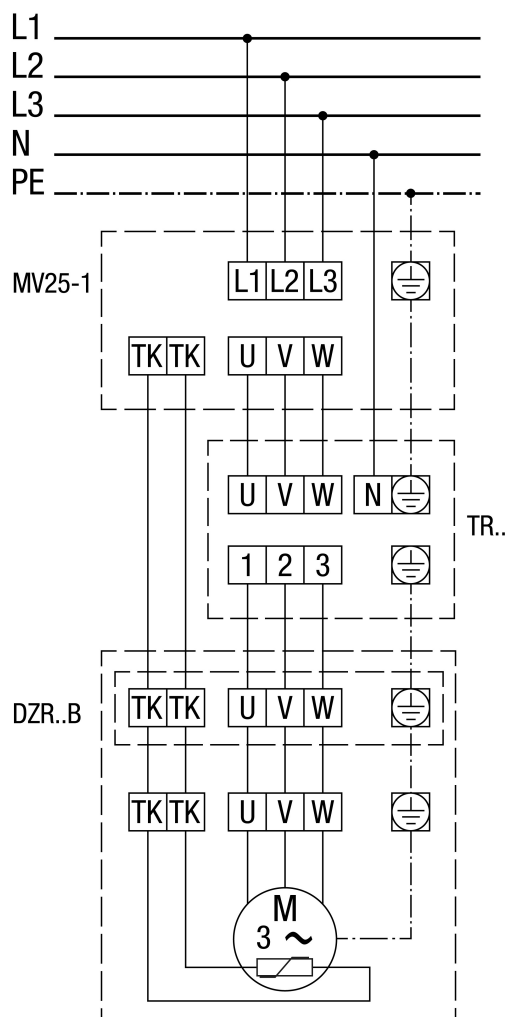

## DZR 60/4 B

## Wyłącznik zabezpieczający silnik MV 25-1

## DZR 60/4 B

Z wyłącznikiem zabezpieczającym silnik MV 25-1 i 5-stopniowym transformatorem TR..

## DZR 60/4 B

Opcjonalny przełącznik liczby biegunów, 2 prędkości obrotowe, + układ Dahlandera, + wyłącznik zabezpieczający silnik