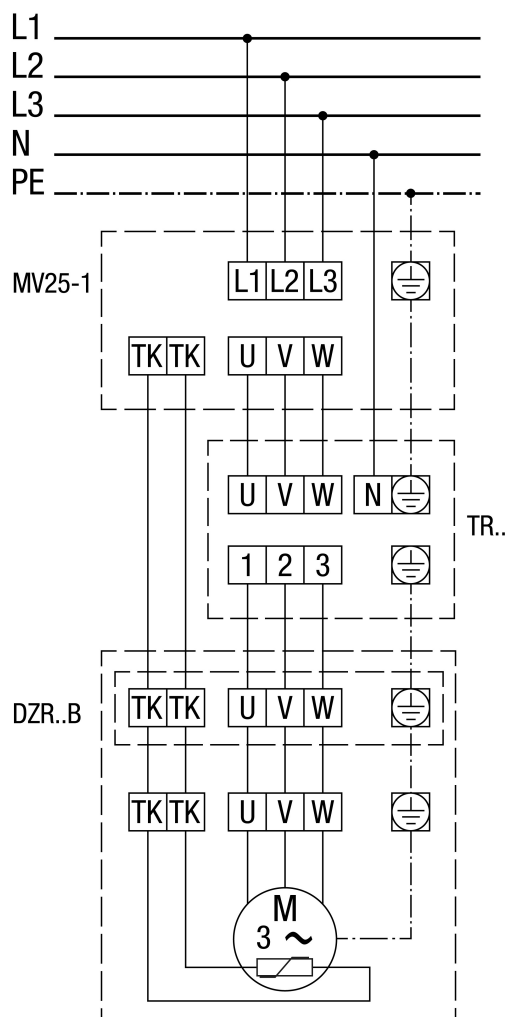

## DZR 60/6 B

## Wyłącznik zabezpieczający silnik MV 25-1

## DZR 60/6 B

Z wyłącznikiem zabezpieczającym silnik MV 25-1 i 5-stopniowym transformatorem TR..

## DZR 60/6 B

Opcjonalny przełącznik liczby biegunów, 2 prędkości obrotowe, + układ Dahlandera, + wyłącznik zabezpieczający silnik