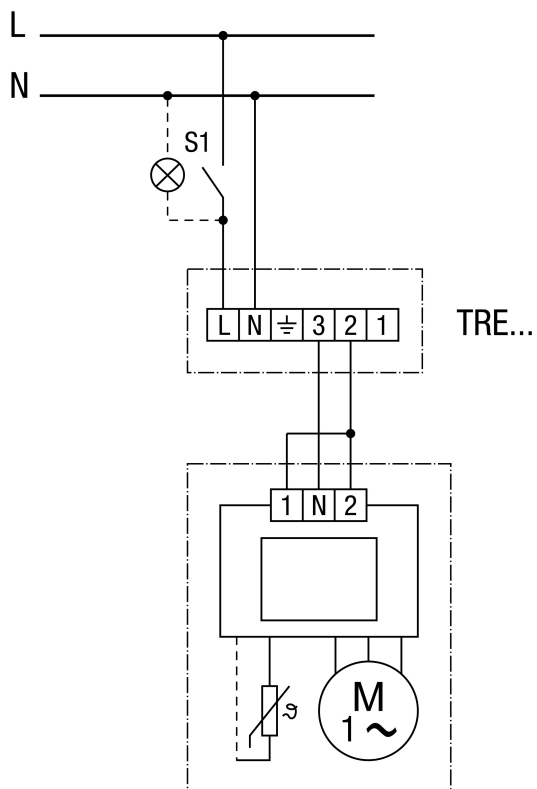

ECA 150 ipro

Znamionowa prędkość obrotowa stopnia wysokiego

ECA 150 ipro

Znamionowa prędkość obrotowa stopnia niskiego

ECA 150 ipro

2 stopnie prędkości obrotowej (stopień wysoki i niski)

ECA 150 ipro

Możliwość regulacji prędkości obrotowej za pomocą ST 1 / STU 1

ST 1 natynkowy regulator prędkości obrotowej
STU 1 podtynkowy regulator prędkości obrotowej

ECA 150 ipro

Możliwość regulacji prędkości obrotowej za pomocą ST 1 / STU 1

ST 1 natynkowy regulator prędkości obrotowej
STU 1 podtynkowy regulator prędkości obrotowej

ECA 150 ipro

Nastawianie prędkości obrotowej za pomocą TRE..

ECA 150 ipro

ECA 150 ipro, ECA 150 ipro K z regulatorem prędkości obrotowej STX/STSX

ECA 150 ipro

ECA 150 ipro, ECA 150 ipro K z regulatorem prędkości obrotowej STX/STSX